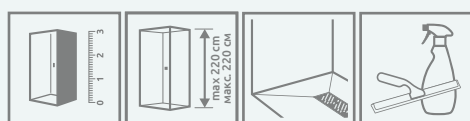

ADDITIONAL OPTIONS | ДОПОЛНИТЕЛЬНЫЕ ОПЦИИ