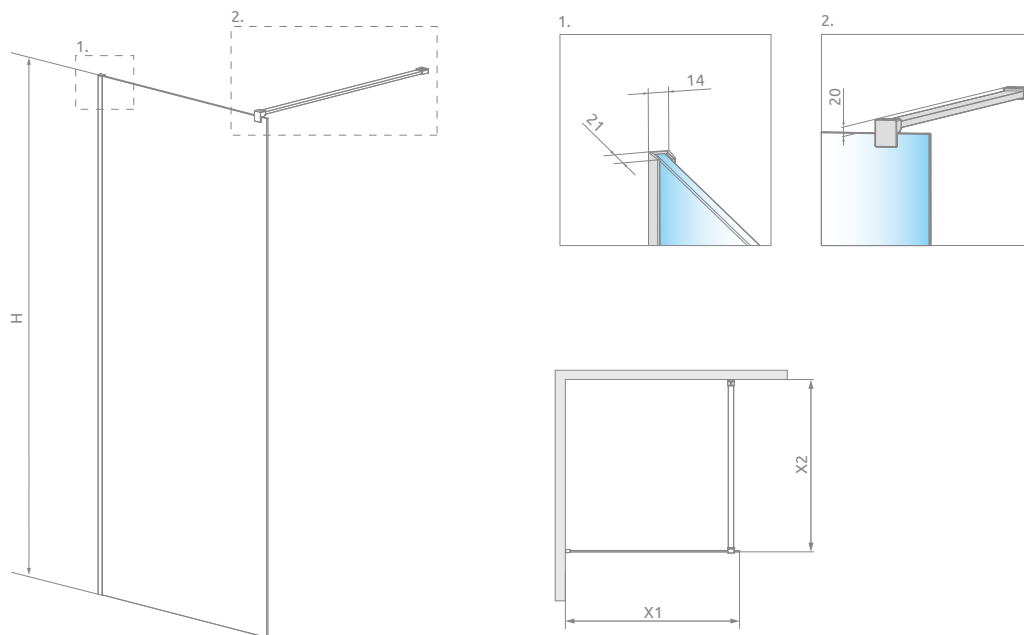

# Modo New Black II Frame

Modo New Black II Frame + Giaros D

A universal shower enclosure that can be assembled as a left-hand or right-hand version.  
Кабина универсальная, возможен как левосторонний, так и правосторонний монтаж.

Model Модель	Width (X1) Ширина (X1)	Height (H) Высота (H)	GLASS FINISH   ЦВЕТ СТЕКЛА
			Frame Art. No.   № арт.
Modo New Black II Frame 50	485-495	2000	389054-54-56
Modo New Black II Frame 55	535-545	2000	389055-54-56
Modo New Black II Frame 60	585-595	2000	389064-54-56
Modo New Black II Frame 65	635-645	2000	389065-54-56
Modo New Black II Frame 70	685-695	2000	389074-54-56
Modo New Black II Frame 75	735-745	2000	389075-54-56
Modo New Black II Frame 80	785-795	2000	389084-54-56
Modo New Black II Frame 85	835-845	2000	389085-54-56
Modo New Black II Frame 90	885-895	2000	389094-54-56
Modo New Black II Frame 95	935-945	2000	389095-54-56
Modo New Black II Frame 100	985-995	2000	389104-54-56
Modo New Black II Frame 105	1035-1045	2000	389105-54-56
Modo New Black II Frame 110	1085-1095	2000	389114-54-56
Modo New Black II Frame 115	1135-1145	2000	389115-54-56
Modo New Black II Frame 120	1185-1195	2000	389124-54-56
Modo New Black II Frame 125	1235-1245	2000	389125-54-56
Modo New Black II Frame 130	1285-1295	2000	389134-54-56