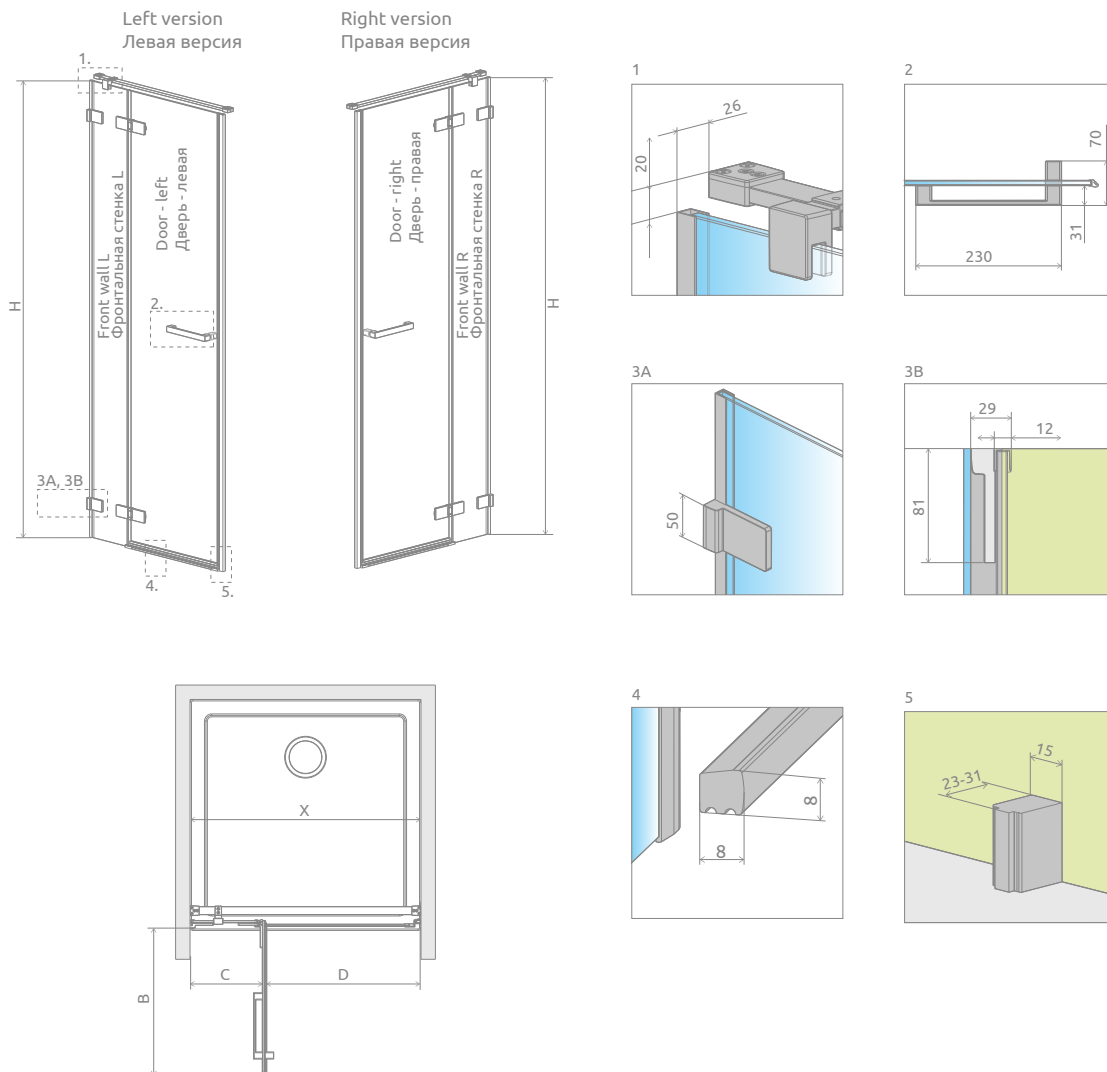

# Arta DWJ II

Arta DWJ II + shower board, душевая плита

Shower enclosure set consists of 2 parts: shower door and front wall. Please specify all the article numbers when making an order.  
В заказе надо указать 2 номера артикулов: створки двери и неподвижного стекла.

Model Модель	Width of niche (X) Ширина ниши (X)	Height (H) Высота (H)	Element Наименование	TRANSPARENT GLASS ПРОЗРАЧНОЕ СТЕКЛО
				Art. No.   № арт.
DWJ II 90 L	892-910	2000	Door G 628 L	386441-03-01L
			DWJ II Front wall 223 L	386011-03-01L
DWJ II 90 R	892-910	2000	Door G 628 R	386441-03-01R
			DWJ II Front wall 223 R	386011-03-01R
DWJ II 100 L	992-1010	2000	Door G 628 L	386441-03-01L
			DWJ II Front wall 323 L	386012-03-01L
DWJ II 100 R	992-1010	2000	Door G 628 R	386441-03-01R
			DWJ II Front wall 323 R	386012-03-01R
DWJ II 110 L	1092-1110	2000	Door G 628 L	386441-03-01L
			DWJ II Front wall 423 L	386013-03-01L
DWJ II 110 R	1092-1110	2000	Door G 628 R	386441-03-01R
			DWJ II Front wall 423 R	386013-03-01R
DWJ II 120 L	1192-1210	2000	Door G 828 L	386444-03-01L
			DWJ II Front wall 323 L	386012-03-01L
DWJ II 120 R	1192-1210	2000	Door G 828 R	386444-03-01R
			DWJ II Front wall 323 R	386012-03-01R
DWJ II 130 L	1292-1310	2000	Door G 828 L	386444-03-01L
			DWJ II Front wall 423 L	386013-03-01L
DWJ II 130 R	1292-1310	2000	Door G 828 R	386444-03-01R
			DWJ II Front wall 423 R	386013-03-01R
DWJ II 140 L	1392-1410	2000	Door G 828 L	386444-03-01L
			DWJ II Front wall 523 L	386016-03-01L
DWJ II 140 R	1392-1410	2000	Door G 828 R	386444-03-01R
			DWJ II Front wall 523 R	386016-03-01R

Arta

Model   Модель	X	B	C	D	H
DWJ II 90	892-910	610	244-254	620	2000
DWJ II 100	992-1010	610	344-354	620	2000
DWJ II 110	1092-1110	610	444-454	620	2000
DWJ II 120	1192-1210	810	344-354	820	2000
DWJ II 130	1292-1310	810	444-454	820	2000
DWJ II 140	1392-1410	810	544-554	820	2000