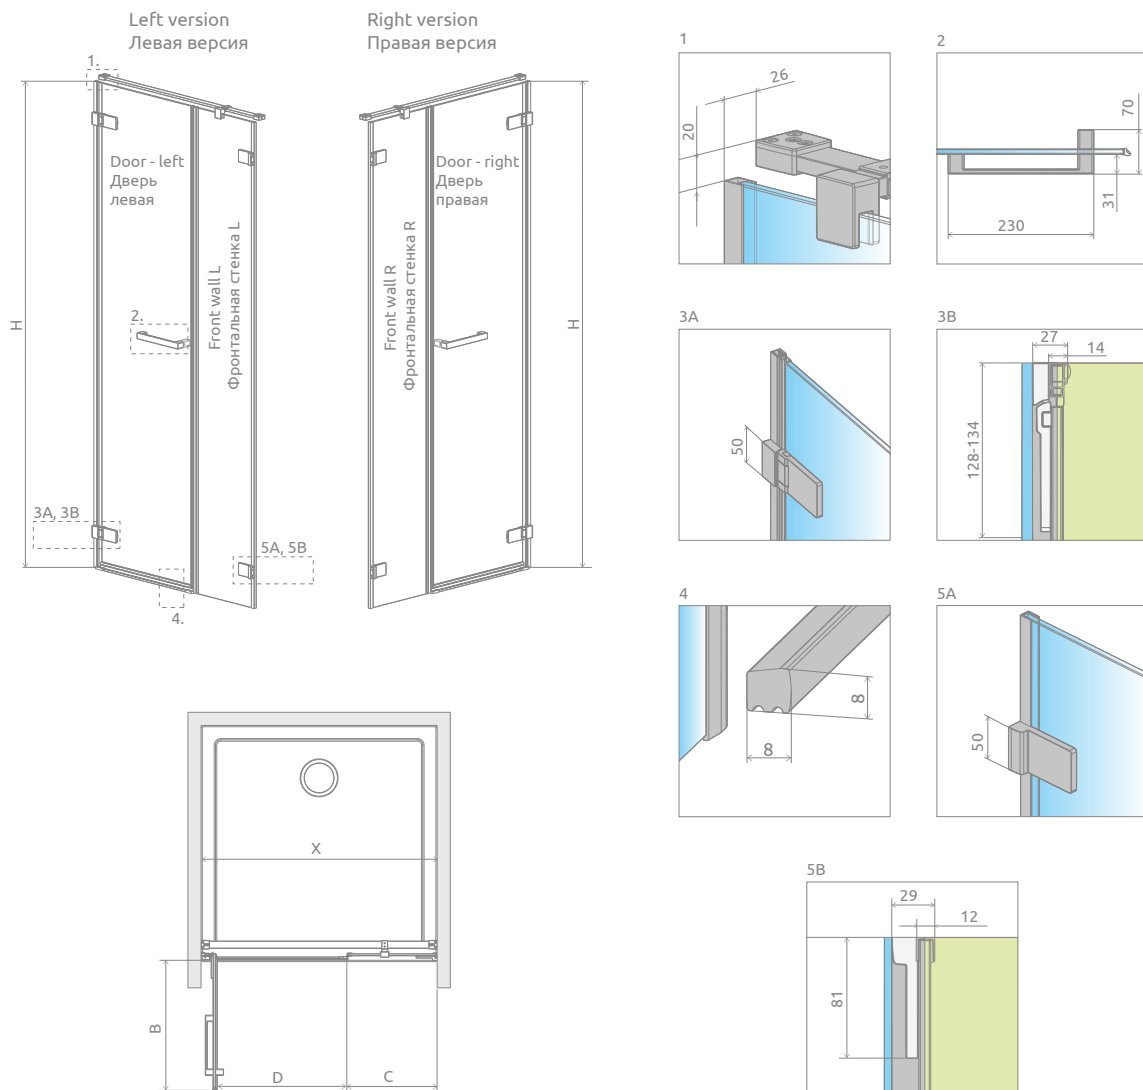

# Arta DWS

Arta DWS + shower board, душевая плита

Shower enclosure set consists of 2 parts: shower door and front wall. Please specify all the article numbers when making an order.  
В заказе надо указать 2 номера артикулов: створки двери и стенки.

Model Модель	Width of niche (X) Ширина ниши (X)	Height (H) Высота (H)	Element Наименование	TRANSPARENT GLASS ПРОЗРАЧНОЕ СТЕКЛО
				Art. No.   № арт.
DWS 100 L	990-1006	2000	Door W 628 L	386628-03-01L
			DWS Front wall 315 L	386091-03-01L
DWS 100 R	990-1006	2000	Door W 628 R	386628-03-01R
			DWS Front wall 315 R	386091-03-01R
DWS 110 L	1090-1106	2000	Door W 628 L	386628-03-01L
			DWS Front wall 415 L	386092-03-01L
DWS 110 R	1090-1106	2000	Door W 628 R	386628-03-01R
			DWS Front wall 415 R	386092-03-01R
DWS 120 L	1190-1206	2000	Door W 828 L	386828-03-01L
			DWS Front wall 315 L	386091-03-01L
DWS 120 R	1190-1206	2000	Door W 828 R	386828-03-01R
			DWS Front wall 315 R	386091-03-01R
DWS 130 L	1290-1306	2000	Door W 828 L	386828-03-01L
			DWS Front wall 415 L	386092-03-01L
DWS 130 R	1290-1306	2000	Door W 828 R	386828-03-01R
			DWS Front wall 415 R	386092-03-01R
DWS 140 L	1390-1406	2000	Door W 828 L	386828-03-01L
			DWS Front wall 515 L	386095-03-01L
DWS 140 R	1390-1406	2000	Door W 828 R	386828-03-01R
			DWS Front wall 515 R	386095-03-01R

Model   Модель	X	B	C	D	H
DWS 100	990-1006	614	323-333	617	2000
DWS 110	1090-1106	614	423-433	617	2000
DWS 120	1190-1206	814	323-333	817	2000
DWS 130	1290-1306	814	423-433	817	2000
DWS 140	1390-1406	814	523-533	817	2000