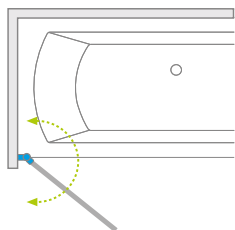

Arta PNJ

Model Модель	Width (X) Ширина (X)	Height (H) Высота (H)	TRANSPARENT GLASS ПРОЗРАЧНОЕ СТЕКЛО
			Art. No. № арт.
PNJ 70 L	702-708	1500	210101-01L
PNJ 70 R	702-708	1500	210101-01R

Model Модель	X	B	H
PNJ 70	702-708	660	1500