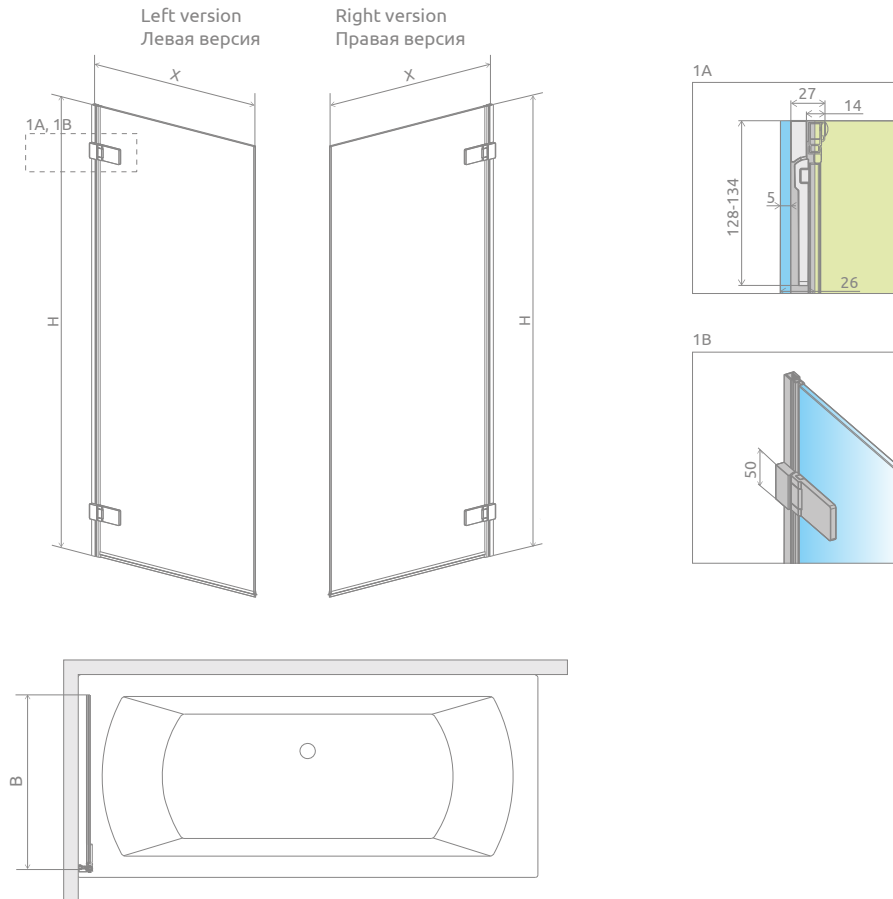

Arta PNJ

Model Модель	Width (X) Ширина (X)	Height (H) Высота (H)	TRANSPARENT GLASS ПРОЗРАЧНОЕ СТЕКЛО
			Art. No. № арт.
PNJ 70 L	702-708	1500	210101-01L
PNJ 70 R	702-708	1500	210101-01R

Model Модель	X	B	H
PNJ 70	702-708	660	1500