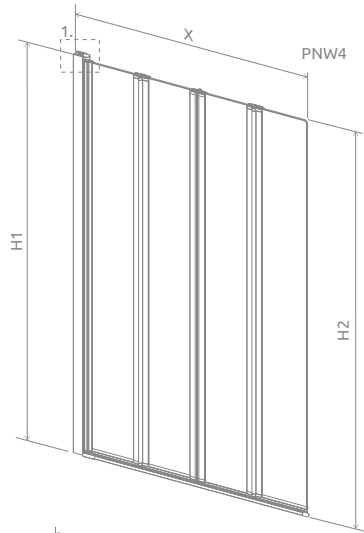

Eos PNW

A universal bathtub screen that can be assembled as a left-hand or right-hand version.

Универсальная шторка, возможен как лево-сторонний, так и правосторонний монтаж.

Model Модель	Width (X) Ширина (X)	Height (H) Высота (H)	TRANSPARENT GLASS ПРОЗРАЧНОЕ СТЕКЛО
			Art. No. № арт.
PNW4 86	860-870	1520	205401-101
PNW5 107	1070-1080	1520	205501-101

Model Модель	X	B	C	H1	H2
PNW4	860-870	220	110	1520	1500

Model Модель	X	B	C	H1	H2
PNW5	1070-1080	220	130	1520	1500

ADDITIONAL OPTIONS | ДОПОЛНИТЕЛЬНЫЕ ОПЦИИ

MADE TO MEASURE p. 10 ПОД ЗАКАЗ стр. 34	GLASS VARIANTS p. 14 ВАРИАНТЫ ЦВЕТА СТЕКЛА стр. 38	SHOWERGUARD COATING p. 12 ПОЖИЗНЕННОЕ ЗАЩИТНОЕ ПОКРЫТИЕ стр. 36	ENGRAVING ON GLASS p. 50 ГРАВИРОВКА НА СТЕКЛЕ стр. 51	ACCESSORIES p. 561 АКСЕССУАРЫ стр. 561