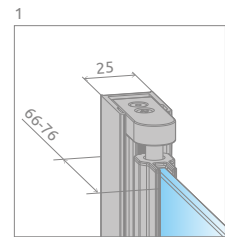

Eos PNW

A universal bathtub screen that can be assembled as a left-hand or right-hand version.

Универсальная шторка, возможен как лево-сторонний, так и правосторонний монтаж.

Model Модель	Width (X) Ширина (X)	Height (H) Высота (H)	TRANSPARENT GLASS ПРОЗРАЧНОЕ СТЕКЛО
			Art. No. № арт.
PNW4 86	860-870	1520	205401-101
PNW5 107	1070-1080	1520	205501-101

Model Модель	X	B	C	H1	H2
PNW4	860-870	220	110	1520	1500

Model Модель	X	B	C	H1	H2
PNW5	1070-1080	220	130	1520	1500

ADDITIONAL OPTIONS | ДОПОЛНИТЕЛЬНЫЕ ОПЦИИ

MADE TO MEASURE p. 10 ПОД ЗАКАЗ стр. 34	GLASS VARIANTS p. 14 ВАРИАНТЫ ЦВЕТА СТЕКЛА стр. 38	SHOWERGUARD COATING p. 12 ПОЖИЗНЕННОЕ ЗАЩИТНОЕ ПОКРЫТИЕ стр. 36	ENGRAVING ON GLASS p. 50 ГРАВИРОВКА НА СТЕКЛЕ стр. 51	ACCESSORIES p. 561 АКСЕССУАРЫ стр. 561