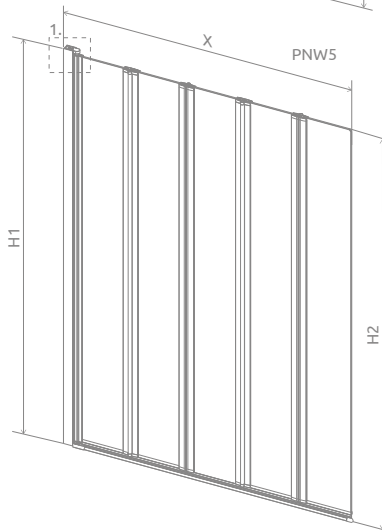

Eos PNW

A universal bathtub screen that can be assembled as a left-hand or right-hand version.

Универсальная шторка, возможен как лево-сторонний, так и правосторонний монтаж.

Model Модель	Width (X) Ширина (X)	Height (H) Высота (H)	TRANSPARENT GLASS ПРОЗРАЧНОЕ СТЕКЛО
			Art. No. № арт.
PNW4 86	860-870	1520	205401-101
PNW5 107	1070-1080	1520	205501-101

Model Модель	X	B	C	H1	H2
PNW4	860-870	220	110	1520	1500

Model Модель	X	B	C	H1	H2
PNW5	1070-1080	220	130	1520	1500

ADDITIONAL OPTIONS | ДОПОЛНИТЕЛЬНЫЕ ОПЦИИ

MADE TO MEASURE p. 10 ПОД ЗАКАЗ стр. 34	GLASS VARIANTS p. 14 ВАРИАНТЫ ЦВЕТА СТЕКЛА стр. 38	SHOWERGUARD COATING p. 12 ПОЖИЗНЕННОЕ ЗАЩИТНОЕ ПОКРЫТИЕ стр. 36	ENGRAVING ON GLASS p. 50 ГРАВИРОВКА НА СТЕКЛЕ стр. 51	ACCESSORIES p. 561 АКСЕССУАРЫ стр. 561