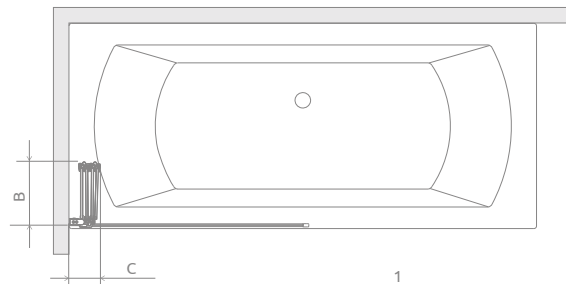

Eos PNW

A universal bathtub screen that can be assembled as a left-hand or right-hand version.

Универсальная шторка, возможен как лево-сторонний, так и правосторонний монтаж.

Model Модель	Width (X) Ширина (X)	Height (H) Высота (H)	TRANSPARENT GLASS ПРОЗРАЧНОЕ СТЕКЛО
			Art. No. № арт.
PNW4 86	860-870	1520	205401-101
PNW5 107	1070-1080	1520	205501-101

Model Модель	X	B	C	H1	H2
PNW4	860-870	220	110	1520	1500

Model Модель	X	B	C	H1	H2
PNW5	1070-1080	220	130	1520	1500

ADDITIONAL OPTIONS | ДОПОЛНИТЕЛЬНЫЕ ОПЦИИ

MADE TO MEASURE p. 10 ПОД ЗАКАЗ стр. 34	GLASS VARIANTS p. 14 ВАРИАНТЫ ЦВЕТА СТЕКЛА стр. 38	SHOWERGUARD COATING p. 12 ПОЖИЗНЕННОЕ ЗАЩИТНОЕ ПОКРЫТИЕ стр. 36	ENGRAVING ON GLASS p. 50 ГРАВИРОВКА НА СТЕКЛЕ стр. 51	ACCESSORIES p. 561 АКСЕССУАРЫ стр. 561