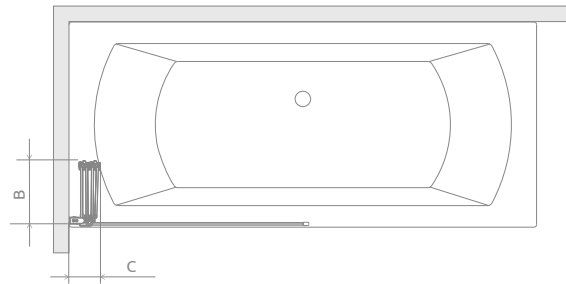

Eos PNW

A universal bathtub screen that can be assembled as a left-hand or right-hand version.

Универсальная шторка, возможен как лево-сторонний, так и правосторонний монтаж.

Model Модель	Width (X) Ширина (X)	Height (H) Высота (H)	TRANSPARENT GLASS ПРОЗРАЧНОЕ СТЕКЛО
			Art. No. № арт.
PNW4 86	860-870	1520	205401-101
PNW5 107	1070-1080	1520	205501-101

Model Модель	X	B	C	H1	H2
PNW4	860-870	220	110	1520	1500

Model Модель	X	B	C	H1	H2
PNW5	1070-1080	220	130	1520	1500

ADDITIONAL OPTIONS | ДОПОЛНИТЕЛЬНЫЕ ОПЦИИ

MADE TO MEASURE p. 10 ПОД ЗАКАЗ стр. 34	GLASS VARIANTS p. 14 ВАРИАНТЫ ЦВЕТА СТЕКЛА стр. 38	SHOWERGUARD COATING p. 12 ПОЖИЗНЕННОЕ ЗАЩИТНОЕ ПОКРЫТИЕ стр. 36	ENGRAVING ON GLASS p. 50 ГРАВИРОВКА НА СТЕКЛЕ стр. 51	ACCESSORIES p. 561 АКСЕССУАРЫ стр. 561