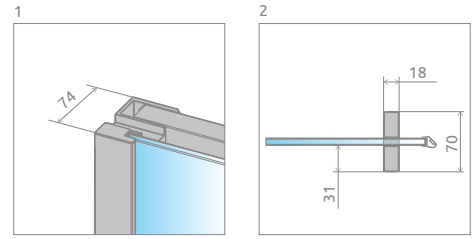

Espera DWJ Mirror

Espera DWJ Mirror + Argos D

Shower enclosure set consists of 2 parts: door and front wall. Please specify both article numbers when making an order.
В заказе надо указать 2 номера артикулов: створки двери и стенки.

Model Модель	Width of niche (X) Ширина ниши (X)	Height (H) Высота (H)	Element Наименование	Mirror / transparent Зеркальное / прозрачное
				Art. No. № арт.
DWJ front 100 L	990-1010	2000	Doors 495 L	380495-01L
			DWJ front wall 450 L	380210-71L
DWJ front 100 R	990-1010	2000	Doors 495 R	380495-01R
			DWJ front wall 450 R	380210-71R
DWJ front 120 L	1190-1210	2000	Doors 595 L	380595-01L
			DWJ front wall 550 L	380212-71L
DWJ front 120 R	1190-1210	2000	Doors 595 R	380595-01R
			DWJ front wall 550 R	380212-71R
DWJ front 140 L	1390-1410	2000	Doors 695 L	380695-01L
			DWJ front wall 650 L	380214-71L
DWJ front 140 R	1390-1410	2000	Doors 695 R	380695-01R
			DWJ front wall 650 R	380214-71R

Only the fixed part of the sliding door is made of mirrored glass.
Зеркало находится только на неподвижной части двери.

Model Модель	X	D	H
DWJ - Mirror 100	990-1010	406	2000
DWJ - Mirror 120	1190-1210	506	2000
DWJ - Mirror 140	1390-1410	606	2000