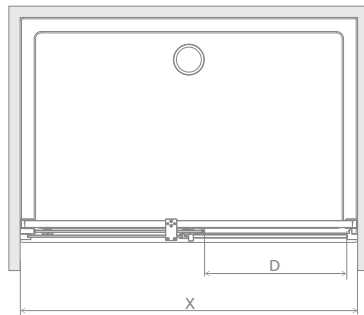

Espera DWJ Mirror

Espera DWJ Mirror + Argos D

Shower enclosure set consists of 2 parts: door and front wall. Please specify both article numbers when making an order.
В заказе надо указать 2 номера артикулов: створки двери и стенки.

Model Модель	Width of niche (X) Ширина ниши (X)	Height (H) Высота (H)	Element Наименование	Mirror / transparent Зеркальное / прозрачное
				Art. No. № арт.
DWJ front 100 L	990-1010	2000	Doors 495 L	380495-01L
			DWJ front wall 450 L	380210-71L
DWJ front 100 R	990-1010	2000	Doors 495 R	380495-01R
			DWJ front wall 450 R	380210-71R
DWJ front 120 L	1190-1210	2000	Doors 595 L	380595-01L
			DWJ front wall 550 L	380212-71L
DWJ front 120 R	1190-1210	2000	Doors 595 R	380595-01R
			DWJ front wall 550 R	380212-71R
DWJ front 140 L	1390-1410	2000	Doors 695 L	380695-01L
			DWJ front wall 650 L	380214-71L
DWJ front 140 R	1390-1410	2000	Doors 695 R	380695-01R
			DWJ front wall 650 R	380214-71R

Only the fixed part of the sliding door is made of mirrored glass.
Зеркало находится только на неподвижной части двери.

Model Модель	X	D	H
DWJ - Mirror 100	990-1010	406	2000
DWJ - Mirror 120	1190-1210	506	2000
DWJ - Mirror 140	1390-1410	606	2000