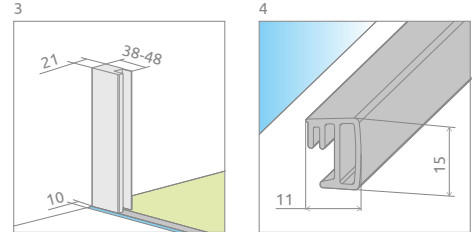

Espera DWJ Mirror

Espera DWJ Mirror + Argos D

Shower enclosure set consists of 2 parts: door and front wall. Please specify both article numbers when making an order.
В заказе надо указать 2 номера артикулов: створки двери и стенки.

Model Модель	Width of niche (X) Ширина ниши (X)	Height (H) Высота (H)	Element Наименование	Mirror / transparent Зеркальное / прозрачное
				Art. No. № арт.
DWJ front 100 L	990-1010	2000	Doors 495 L	380495-01L
			DWJ front wall 450 L	380210-71L
DWJ front 100 R	990-1010	2000	Doors 495 R	380495-01R
			DWJ front wall 450 R	380210-71R
DWJ front 120 L	1190-1210	2000	Doors 595 L	380595-01L
			DWJ front wall 550 L	380212-71L
DWJ front 120 R	1190-1210	2000	Doors 595 R	380595-01R
			DWJ front wall 550 R	380212-71R
DWJ front 140 L	1390-1410	2000	Doors 695 L	380695-01L
			DWJ front wall 650 L	380214-71L
DWJ front 140 R	1390-1410	2000	Doors 695 R	380695-01R
			DWJ front wall 650 R	380214-71R

Only the fixed part of the sliding door is made of mirrored glass.
Зеркало находится только на неподвижной части двери.

Model Модель	X	D	H
DWJ - Mirror 100	990-1010	406	2000
DWJ - Mirror 120	1190-1210	506	2000
DWJ - Mirror 140	1390-1410	606	2000