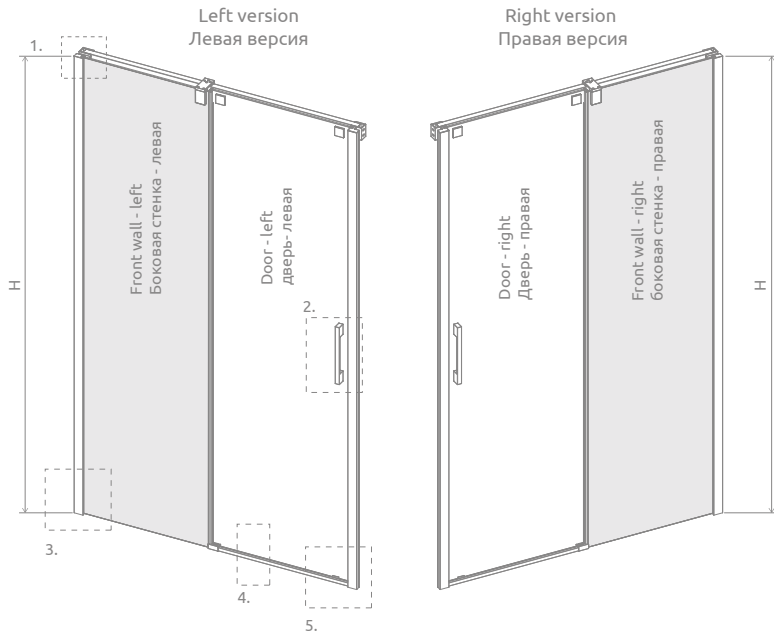

Espera DWJ Mirror

Espera DWJ Mirror + Argos D

Shower enclosure set consists of 2 parts: door and front wall. Please specify both article numbers when making an order.
В заказе надо указать 2 номера артикулов: створки двери и стенки.

Model Модель	Width of niche (X) Ширина ниши (X)	Height (H) Высота (H)	Element Наименование	Mirror / transparent Зеркальное / прозрачное
				Art. No. № арт.
DWJ front 100 L	990-1010	2000	Doors 495 L	380495-01L
			DWJ front wall 450 L	380210-71L
DWJ front 100 R	990-1010	2000	Doors 495 R	380495-01R
			DWJ front wall 450 R	380210-71R
DWJ front 120 L	1190-1210	2000	Doors 595 L	380595-01L
			DWJ front wall 550 L	380212-71L
DWJ front 120 R	1190-1210	2000	Doors 595 R	380595-01R
			DWJ front wall 550 R	380212-71R
DWJ front 140 L	1390-1410	2000	Doors 695 L	380695-01L
			DWJ front wall 650 L	380214-71L
DWJ front 140 R	1390-1410	2000	Doors 695 R	380695-01R
			DWJ front wall 650 R	380214-71R

Only the fixed part of the sliding door is made of mirrored glass.
Зеркало находится только на неподвижной части двери.

Model Модель	X	D	H
DWJ - Mirror 100	990-1010	406	2000
DWJ - Mirror 120	1190-1210	506	2000
DWJ - Mirror 140	1390-1410	606	2000