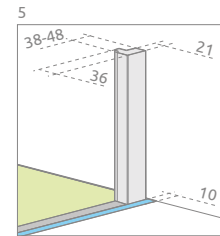

Espera DWJ Mirror

Espera DWJ Mirror + Argos D

Shower enclosure set consists of 2 parts: door and front wall. Please specify both article numbers when making an order.
В заказе надо указать 2 номера артикулов: створки двери и стенки.

Model Модель	Width of niche (X) Ширина ниши (X)	Height (H) Высота (H)	Element Наименование	Mirror / transparent Зеркальное / прозрачное
				Art. No. № арт.
DWJ front 100 L	990-1010	2000	Doors 495 L	380495-01L
			DWJ front wall 450 L	380210-71L
DWJ front 100 R	990-1010	2000	Doors 495 R	380495-01R
			DWJ front wall 450 R	380210-71R
DWJ front 120 L	1190-1210	2000	Doors 595 L	380595-01L
			DWJ front wall 550 L	380212-71L
DWJ front 120 R	1190-1210	2000	Doors 595 R	380595-01R
			DWJ front wall 550 R	380212-71R
DWJ front 140 L	1390-1410	2000	Doors 695 L	380695-01L
			DWJ front wall 650 L	380214-71L
DWJ front 140 R	1390-1410	2000	Doors 695 R	380695-01R
			DWJ front wall 650 R	380214-71R

Only the fixed part of the sliding door is made of mirrored glass.
Зеркало находится только на неподвижной части двери.

Model Модель	X	D	H
DWJ - Mirror 100	990-1010	406	2000
DWJ - Mirror 120	1190-1210	506	2000
DWJ - Mirror 140	1390-1410	606	2000