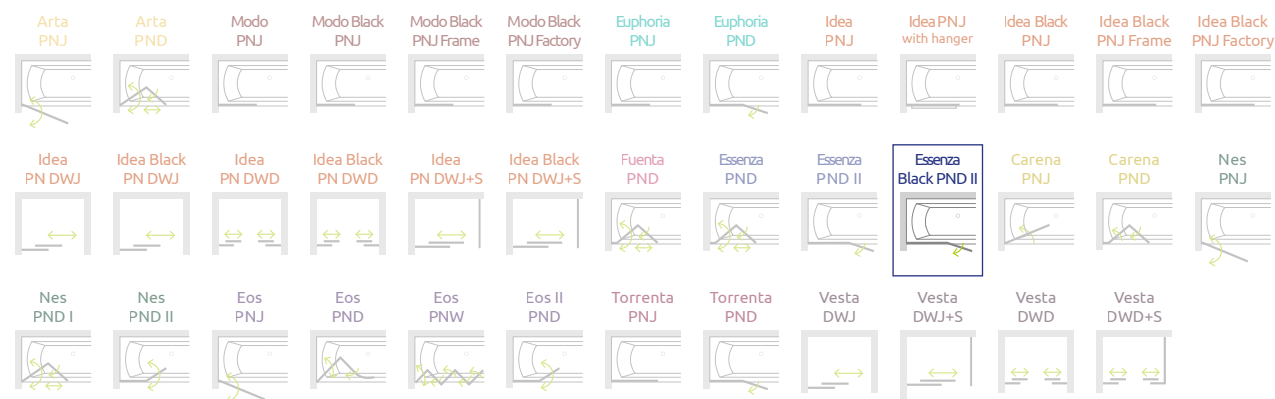

NAVIGATION | МОДЕЛЬНЫЙ РЯД

Bathub screens
Шторки
Essenza