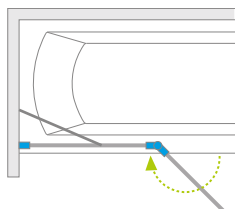

# Essenza New Black PND II

Model Модель	Width (X) Ширина (X)	Height (H) Высота (H)	TRANSPARENT GLASS ПРОЗРАЧНОЕ СТЕКЛО
			Art. No.   № арт.
PND II 100 L	1000-1015	1500	10002100-54-01L
PND II 100 R	1000-1015	1500	10002100-54-01R
PND II 110 L	1100-1115	1500	10002110-54-01L
PND II 110 R	1100-1115	1500	10002110-54-01R
PND II 120 L	1200-1215	1500	10002120-54-01L
PND II 120 R	1200-1215	1500	10002120-54-01R
PND II 130 L	1300-1315	1500	10002130-54-01L
PND II 130 R	1300-1315	1500	10002130-54-01R
PND II 140 L	1400-1415	1500	10002140-54-01L
PND II 140 R	1400-1415	1500	10002140-54-01R