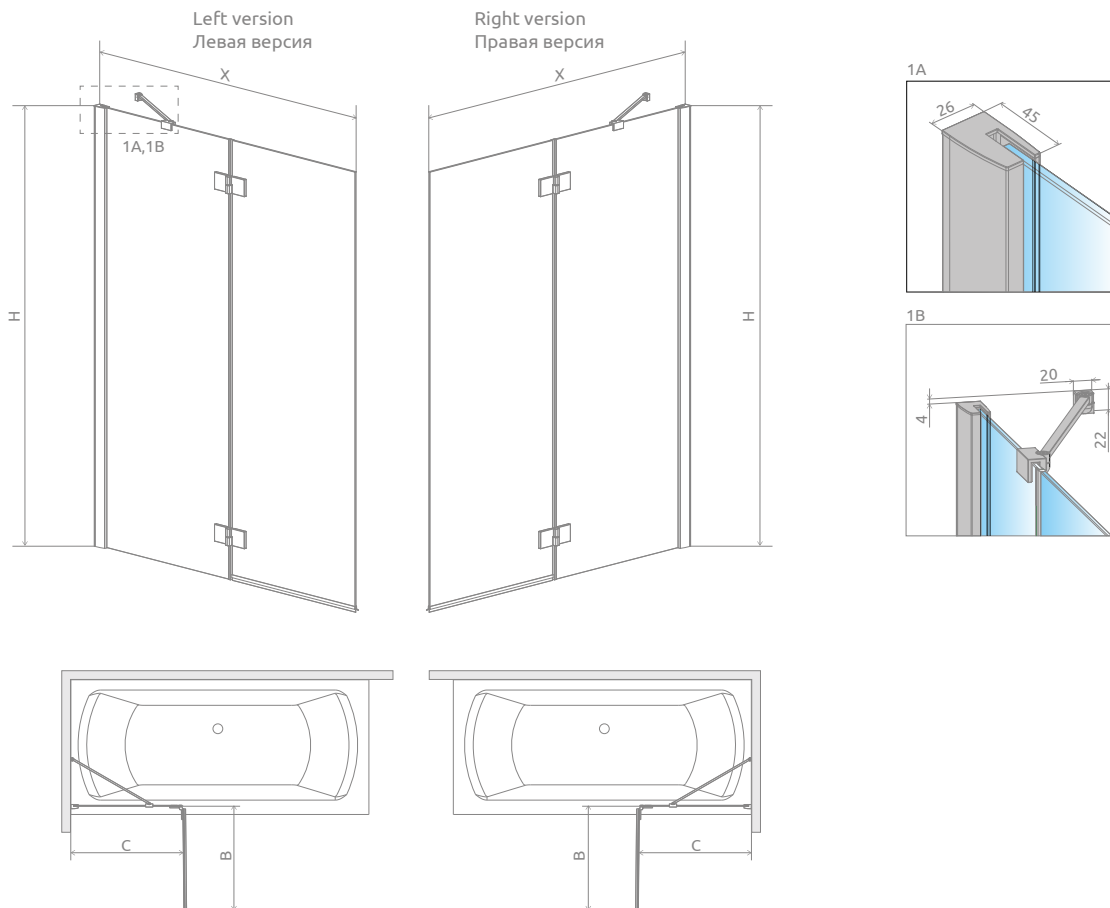

# Essenza New Black PND II

Model Модель	Width (X) Ширина (X)	Height (H) Высота (H)	TRANSPARENT GLASS ПРОЗРАЧНОЕ СТЕКЛО
			Art. No.   № арт.
PND II 100 L	1000-1015	1500	10002100-54-01L
PND II 100 R	1000-1015	1500	10002100-54-01R
PND II 110 L	1100-1115	1500	10002110-54-01L
PND II 110 R	1100-1115	1500	10002110-54-01R
PND II 120 L	1200-1215	1500	10002120-54-01L
PND II 120 R	1200-1215	1500	10002120-54-01R
PND II 130 L	1300-1315	1500	10002130-54-01L
PND II 130 R	1300-1315	1500	10002130-54-01R
PND II 140 L	1400-1415	1500	10002140-54-01L
PND II 140 R	1400-1415	1500	10002140-54-01R