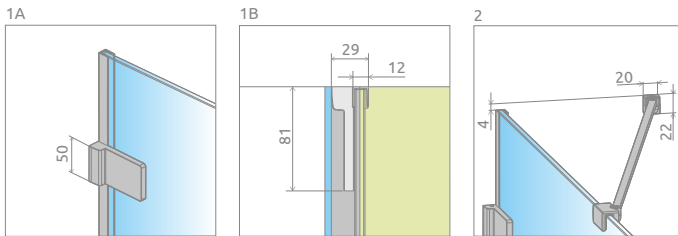

New

Euphoria PND

| Model Модель | Width (X) Ширина (X) | Height (H) Высота (H) | TRANSPARENT GLASS ПРОЗРАЧНОЕ СТЕКЛО |
|-----------------|-------------------------|--------------------------|--|
| | | | Art. No. № арт. |
| PND 100 L | 1000-1010 | 1500 | 10008100-01-01L |
| PND 100 R | 1000-1010 | 1500 | 10008100-01-01R |
| PND 110 L | 1100-1110 | 1500 | 10008110-01-01L |
| PND 110 R | 1100-1110 | 1500 | 10008110-01-01R |
| PND 120 L | 1200-1210 | 1500 | 10008120-01-01L |
| PND 120 R | 1200-1210 | 1500 | 10008120-01-01R |
| PND 130 L | 1300-1310 | 1500 | 10008130-01-01L |
| PND 130 R | 1300-1310 | 1500 | 10008130-01-01R |
| PND 140 L | 1400-1410 | 1500 | 10008140-01-01L |
| PND 140 R | 1400-1410 | 1500 | 10008140-01-01R |

| Model Модель | X | B | C | H |
|----------------|-----------|-----|---------|------|
| PND 100 | 1000-1010 | 500 | 508-518 | 1500 |
| PND 110 | 1100-1110 | 550 | 558-568 | 1500 |
| PND 120 | 1200-1210 | 600 | 608-618 | 1500 |
| PND 130 | 1300-1310 | 650 | 658-668 | 1500 |
| PND 140 | 1400-1410 | 700 | 708-718 | 1500 |