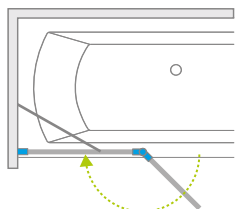

New

Euphoria PND

| Model Модель | Width (X) Ширина (X) | Height (H) Высота (H) | TRANSPARENT GLASS ПРОЗРАЧНОЕ СТЕКЛО |
|-----------------|-------------------------|--------------------------|--|
| | | | Art. No. № арт. |
| PND 100 L | 1000-1010 | 1500 | 10008100-01-01L |
| PND 100 R | 1000-1010 | 1500 | 10008100-01-01R |
| PND 110 L | 1100-1110 | 1500 | 10008110-01-01L |
| PND 110 R | 1100-1110 | 1500 | 10008110-01-01R |
| PND 120 L | 1200-1210 | 1500 | 10008120-01-01L |
| PND 120 R | 1200-1210 | 1500 | 10008120-01-01R |
| PND 130 L | 1300-1310 | 1500 | 10008130-01-01L |
| PND 130 R | 1300-1310 | 1500 | 10008130-01-01R |
| PND 140 L | 1400-1410 | 1500 | 10008140-01-01L |
| PND 140 R | 1400-1410 | 1500 | 10008140-01-01R |

| Model Модель | X | B | C | H |
|----------------|-----------|-----|---------|------|
| PND 100 | 1000-1010 | 500 | 508-518 | 1500 |
| PND 110 | 1100-1110 | 550 | 558-568 | 1500 |
| PND 120 | 1200-1210 | 600 | 608-618 | 1500 |
| PND 130 | 1300-1310 | 650 | 658-668 | 1500 |
| PND 140 | 1400-1410 | 700 | 708-718 | 1500 |