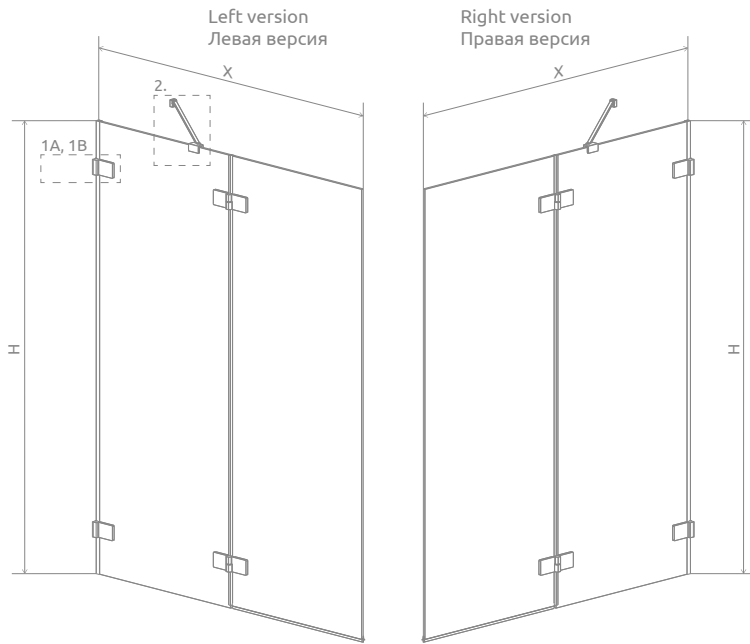

New

Euphoria PND

| Model Модель | Width (X) Ширина (X) | Height (H) Высота (H) | TRANSPARENT GLASS ПРОЗРАЧНОЕ СТЕКЛО |
|-----------------|-------------------------|--------------------------|--|
| | | | Art. No. № арт. |
| PND 100 L | 1000-1010 | 1500 | 10008100-01-01L |
| PND 100 R | 1000-1010 | 1500 | 10008100-01-01R |
| PND 110 L | 1100-1110 | 1500 | 10008110-01-01L |
| PND 110 R | 1100-1110 | 1500 | 10008110-01-01R |
| PND 120 L | 1200-1210 | 1500 | 10008120-01-01L |
| PND 120 R | 1200-1210 | 1500 | 10008120-01-01R |
| PND 130 L | 1300-1310 | 1500 | 10008130-01-01L |
| PND 130 R | 1300-1310 | 1500 | 10008130-01-01R |
| PND 140 L | 1400-1410 | 1500 | 10008140-01-01L |
| PND 140 R | 1400-1410 | 1500 | 10008140-01-01R |

| Model Модель | X | B | C | H |
|----------------|-----------|-----|---------|------|
| PND 100 | 1000-1010 | 500 | 508-518 | 1500 |
| PND 110 | 1100-1110 | 550 | 558-568 | 1500 |
| PND 120 | 1200-1210 | 600 | 608-618 | 1500 |
| PND 130 | 1300-1310 | 650 | 658-668 | 1500 |
| PND 140 | 1400-1410 | 700 | 708-718 | 1500 |