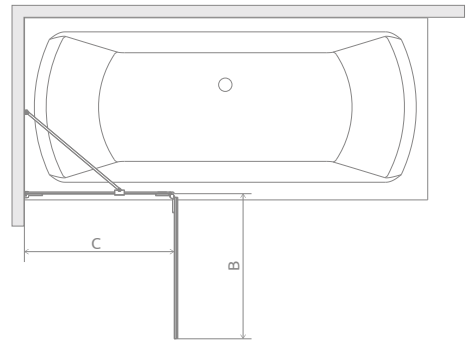

New

Euphoria PND

| Model Модель | Width (X) Ширина (X) | Height (H) Высота (H) | TRANSPARENT GLASS ПРОЗРАЧНОЕ СТЕКЛО |
|-----------------|-------------------------|--------------------------|--|
| | | | Art. No. № арт. |
| PND 100 L | 1000-1010 | 1500 | 10008100-01-01L |
| PND 100 R | 1000-1010 | 1500 | 10008100-01-01R |
| PND 110 L | 1100-1110 | 1500 | 10008110-01-01L |
| PND 110 R | 1100-1110 | 1500 | 10008110-01-01R |
| PND 120 L | 1200-1210 | 1500 | 10008120-01-01L |
| PND 120 R | 1200-1210 | 1500 | 10008120-01-01R |
| PND 130 L | 1300-1310 | 1500 | 10008130-01-01L |
| PND 130 R | 1300-1310 | 1500 | 10008130-01-01R |
| PND 140 L | 1400-1410 | 1500 | 10008140-01-01L |
| PND 140 R | 1400-1410 | 1500 | 10008140-01-01R |

| Model Модель | X | B | C | H |
|----------------|-----------|-----|---------|------|
| PND 100 | 1000-1010 | 500 | 508-518 | 1500 |
| PND 110 | 1100-1110 | 550 | 558-568 | 1500 |
| PND 120 | 1200-1210 | 600 | 608-618 | 1500 |
| PND 130 | 1300-1310 | 650 | 658-668 | 1500 |
| PND 140 | 1400-1410 | 700 | 708-718 | 1500 |