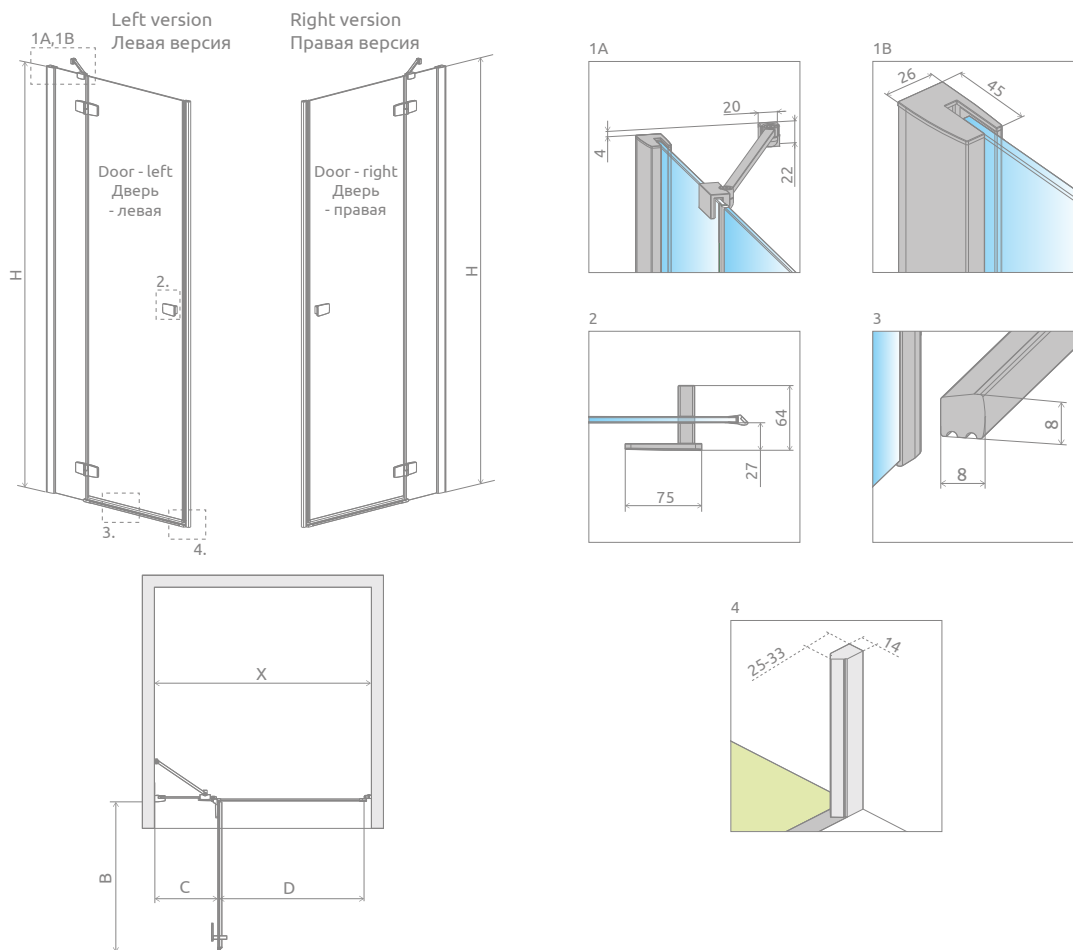

Fuenta New DWJ

Fuenta New DWJ + shower board, душевая плита

Model Модель	Width of niche (X) Ширина ниши (X)	Height (H) Высота (H)	TRANSPARENT GLASS ПРОЗРАЧНОЕ СТЕКЛО
			Art. No. № арт.
DWJ 80 L	790-813	2000	384012-01-01L
DWJ 80 R	790-813	2000	384012-01-01R
DWJ 90 L	890-913	2000	384013-01-01L
DWJ 90 R	890-913	2000	384013-01-01R
DWJ 100 L	990-1013	2000	384014-01-01L
DWJ 100 R	990-1013	2000	384014-01-01R
DWJ 110 L	1090-1113	2000	384015-01-01L
DWJ 110 R	1090-1113	2000	384015-01-01R
DWJ 120 L	1190-1213	2000	384016-01-01L
DWJ 120 R	1190-1213	2000	384016-01-01R
DWJ 130 L	1290-1313	2000	384017-01-01L
DWJ 130 R	1290-1313	2000	384017-01-01R

Model Модель	X	B	C	D	H
DWJ 80	790-813	520	253-268	505	2000
DWJ 90	890-913	620	253-268	605	2000
DWJ 100	990-1013	620	353-368	605	2000
DWJ 110	1090-1113	820	253-268	805	2000
DWJ 120	1190-1213	820	353-368	805	2000
DWJ 130	1290-1313	820	453-468	805	2000

Extension profiles, horizontal gaskets Расширительные профили, горизонтальные уплотнители		Art. No. № арт.
	Profile +2 cm – it can be mounted only on the side of the front wall. Профиль +2 см – монтаж только со стороны неподвижной стенки	P01-154200001
	Profile +4 cm – it can be mounted only on the side of the front wall. Профиль +4 см – монтаж только со стороны неподвижной стенки	P01-155200001
	Horizontal gasket for assembly without a threshold strip – left Горизонтальный уплотнитель для монтажа без порога – левый	007-106700500
	Horizontal gasket for assembly without a threshold strip – right Горизонтальный уплотнитель для монтажа без порога – правый	007-106700600