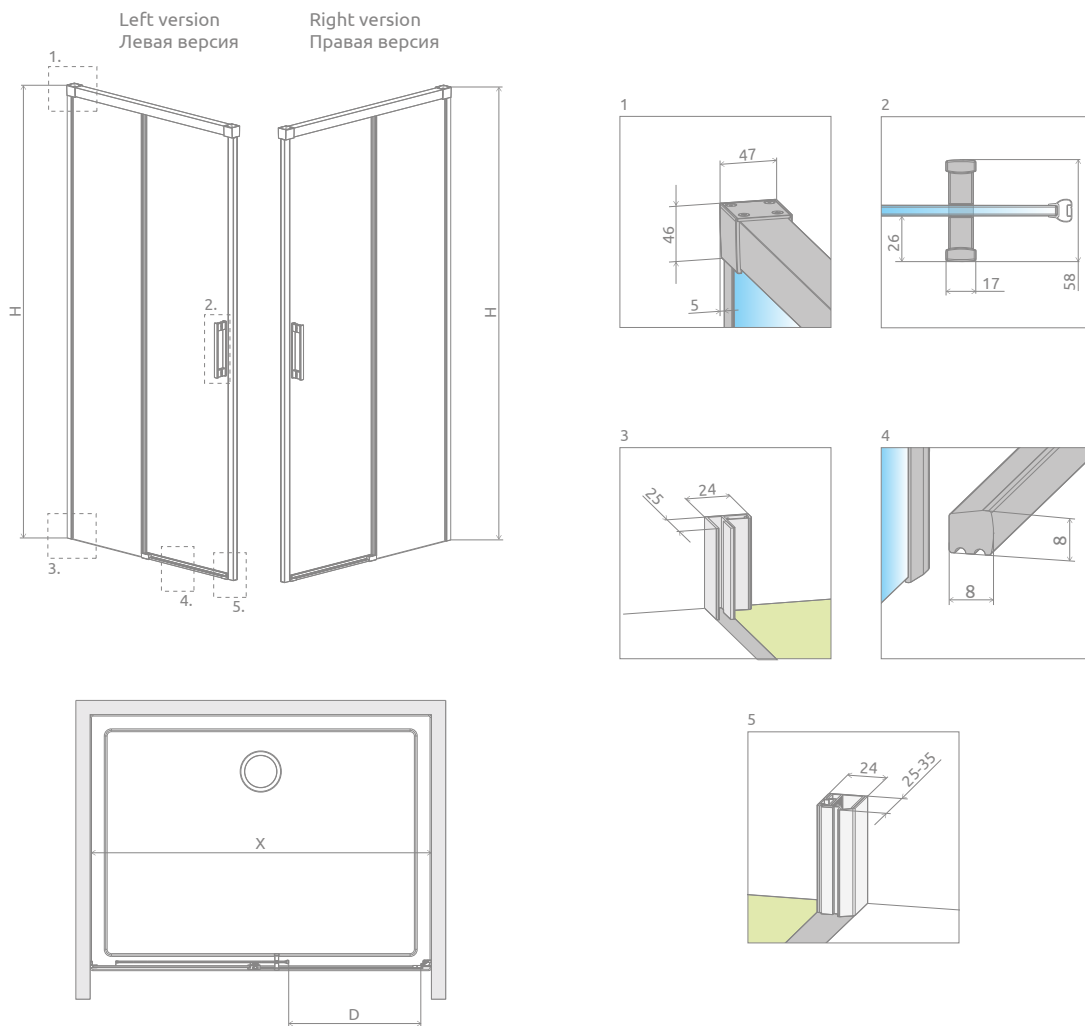

# Idea DWJ

Idea DWJ + Doros Plus D

Model Модель	Width of niche (X) Ширина ниши (X)	Height (H) Высота (H)	TRANSPARENT GLASS ПРОЗРАЧНОЕ СТЕКЛО
			Art. No.   № арт.
DWJ 100 L	987-1012	2005	387014-01-01L
DWJ 100 R	987-1012	2005	387014-01-01R
DWJ 110 L	1087-1112	2005	387015-01-01L
DWJ 110 R	1087-1112	2005	387015-01-01R
DWJ 120 L	1187-1212	2005	387016-01-01L
DWJ 120 R	1187-1212	2005	387016-01-01R
DWJ 130 L	1287-1312	2005	387017-01-01L
DWJ 130 R	1287-1312	2005	387017-01-01R
DWJ 140 L	1387-1412	2005	387018-01-01L
DWJ 140 R	1387-1412	2005	387018-01-01R
DWJ 150 L	1487-1512	2005	387019-01-01L
DWJ 150 R	1487-1512	2005	387019-01-01R
DWJ 160 L	1587-1612	2005	387020-01-01L
DWJ 160 R	1587-1612	2005	387020-01-01R

Model   Модель	X	D	H
DWJ 100	987-1012	405	2005
DWJ 110	1087-1112	455	2005
DWJ 120	1187-1212	505	2005
DWJ 130	1287-1312	555	2005
DWJ 140	1387-1412	605	2005
DWJ 150	1487-1512	655	2005
DWJ 160	1587-1612	705	2005