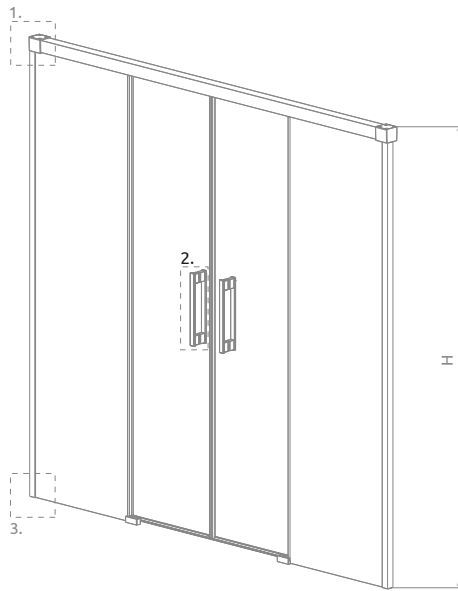

New

Idea PN DWD

Model Модель	Width (X) Ширина (X)	Height (H) Высота (H)	TRANSPARENT GLASS ПРОЗРАЧНОЕ СТЕКЛО
			Art. No. № арт.
PN DWD 140	1385-1415	1505	10004140-01-01
PN DWD 150	1485-1515	1505	10004150-01-01
PN DWD 160	1585-1615	1505	10004160-01-01
PN DWD 170	1685-1715	1505	10004170-01-01
PN DWD 180	1785-1815	1505	10004180-01-01

As standard bathtub screen is provided without a threshold strip.
По стандарту без порога.

Model Модель	X	D	H
PN DWJ 140	1385-1415	550	1505
PN DWJ 150	1485-1515	580	1505
PN DWJ 160	1585-1615	650	1505
PN DWJ 170	1685-1715	680	1505
PN DWJ 180	1785-1815	750	1505