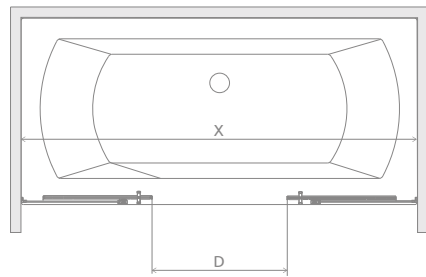

New

Idea PN DWD

Model Модель	Width (X) Ширина (X)	Height (H) Высота (H)	TRANSPARENT GLASS ПРОЗРАЧНОЕ СТЕКЛО
			Art. No. № арт.
PN DWD 140	1385-1415	1505	10004140-01-01
PN DWD 150	1485-1515	1505	10004150-01-01
PN DWD 160	1585-1615	1505	10004160-01-01
PN DWD 170	1685-1715	1505	10004170-01-01
PN DWD 180	1785-1815	1505	10004180-01-01

As standard bathtub screen is provided without a threshold strip.
По стандарту без порога.

Model Модель	X	D	H
PN DWJ 140	1385-1415	550	1505
PN DWJ 150	1485-1515	580	1505
PN DWJ 160	1585-1615	650	1505
PN DWJ 170	1685-1715	680	1505
PN DWJ 180	1785-1815	750	1505