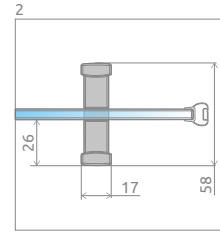

New

Idea PN DWD

Model Модель	Width (X) Ширина (X)	Height (H) Высота (H)	TRANSPARENT GLASS ПРОЗРАЧНОЕ СТЕКЛО
			Art. No. № арт.
PN DWD 140	1385-1415	1505	10004140-01-01
PN DWD 150	1485-1515	1505	10004150-01-01
PN DWD 160	1585-1615	1505	10004160-01-01
PN DWD 170	1685-1715	1505	10004170-01-01
PN DWD 180	1785-1815	1505	10004180-01-01

As standard bathtub screen is provided without a threshold strip.
По стандарту без порога.

Model Модель	X	D	H
PN DWJ 140	1385-1415	550	1505
PN DWJ 150	1485-1515	580	1505
PN DWJ 160	1585-1615	650	1505
PN DWJ 170	1685-1715	680	1505
PN DWJ 180	1785-1815	750	1505