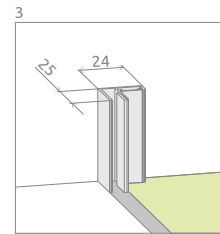

New

Idea PN DWD

Model Модель	Width (X) Ширина (X)	Height (H) Высота (H)	TRANSPARENT GLASS ПРОЗРАЧНОЕ СТЕКЛО
			Art. No. № арт.
PN DWD 140	1385-1415	1505	10004140-01-01
PN DWD 150	1485-1515	1505	10004150-01-01
PN DWD 160	1585-1615	1505	10004160-01-01
PN DWD 170	1685-1715	1505	10004170-01-01
PN DWD 180	1785-1815	1505	10004180-01-01

As standard bathtub screen is provided without a threshold strip.
По стандарту без порога.

Model Модель	X	D	H
PN DWJ 140	1385-1415	550	1505
PN DWJ 150	1485-1515	580	1505
PN DWJ 160	1585-1615	650	1505
PN DWJ 170	1685-1715	680	1505
PN DWJ 180	1785-1815	750	1505