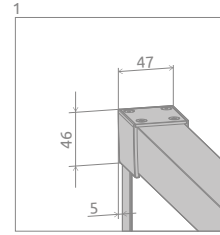

New

Idea PN DWD

Model Модель	Width (X) Ширина (X)	Height (H) Высота (H)	TRANSPARENT GLASS ПРОЗРАЧНОЕ СТЕКЛО
			Art. No. № арт.
PN DWD 140	1385-1415	1505	10004140-01-01
PN DWD 150	1485-1515	1505	10004150-01-01
PN DWD 160	1585-1615	1505	10004160-01-01
PN DWD 170	1685-1715	1505	10004170-01-01
PN DWD 180	1785-1815	1505	10004180-01-01

As standard bathtub screen is provided without a threshold strip.
По стандарту без порога.

Model Модель	X	D	H
PN DWJ 140	1385-1415	550	1505
PN DWJ 150	1485-1515	580	1505
PN DWJ 160	1585-1615	650	1505
PN DWJ 170	1685-1715	680	1505
PN DWJ 180	1785-1815	750	1505