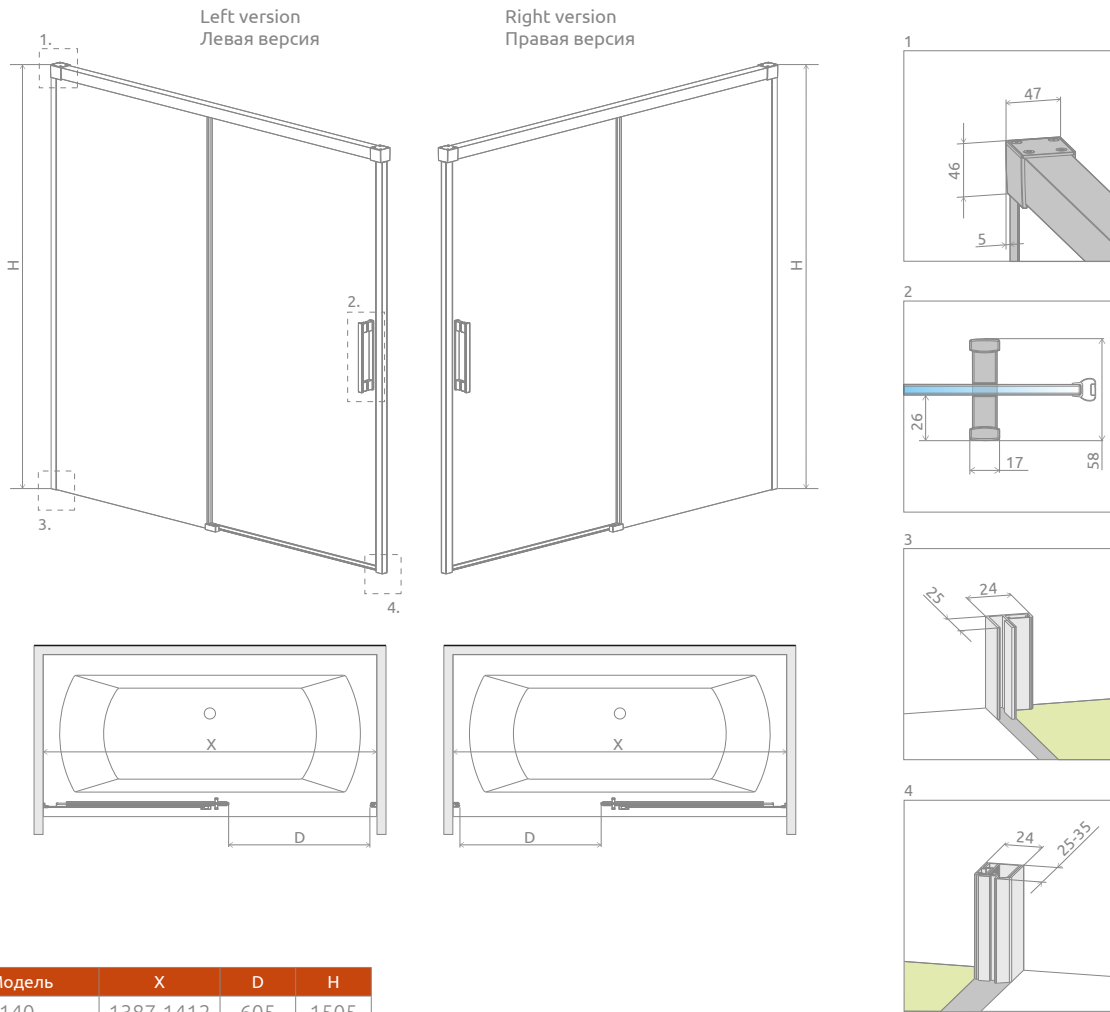

New

Idea PN DWJ

Model Модель	Width (X) Ширина (X)	Height (H) Высота (H)	TRANSPARENT GLASS ПРОЗРАЧНОЕ СТЕКЛО
			Art. No. № арт.
PN DWJ 140 L	1387-1412	1505	10003140-01-01L
PN DWJ 140 R	1387-1412	1505	10003140-01-01R
PN DWJ 150 L	1487-1512	1505	10003150-01-01L
PN DWJ 150 R	1487-1512	1505	10003150-01-01R
PN DWJ 160 L	1587-1612	1505	10003160-01-01L
PN DWJ 160 R	1587-1612	1505	10003160-01-01R
PN DWJ 170 L	1687-1712	1505	10003170-01-01L
PN DWJ 170 R	1687-1712	1505	10003170-01-01R
PN DWJ 180 L	1787-1812	1505	10003180-01-01L
PN DWJ 180 R	1787-1812	1505	10003180-01-01R

As standard bathtub screen is provided without a threshold strip.
По стандарту без порога.

Model Модель	X	D	H
PN DWJ 140	1387-1412	605	1505
PN DWJ 150	1487-1512	655	1505
PN DWJ 160	1587-1612	705	1505
PN DWJ 170	1687-1712	755	1505
PN DWJ 180	1787-1812	805	1505