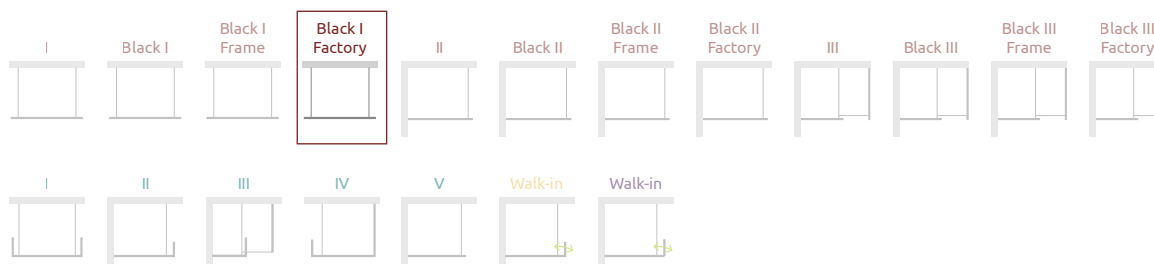

NAVIGATION | МОДЕЛЬНЫЙ РЯД