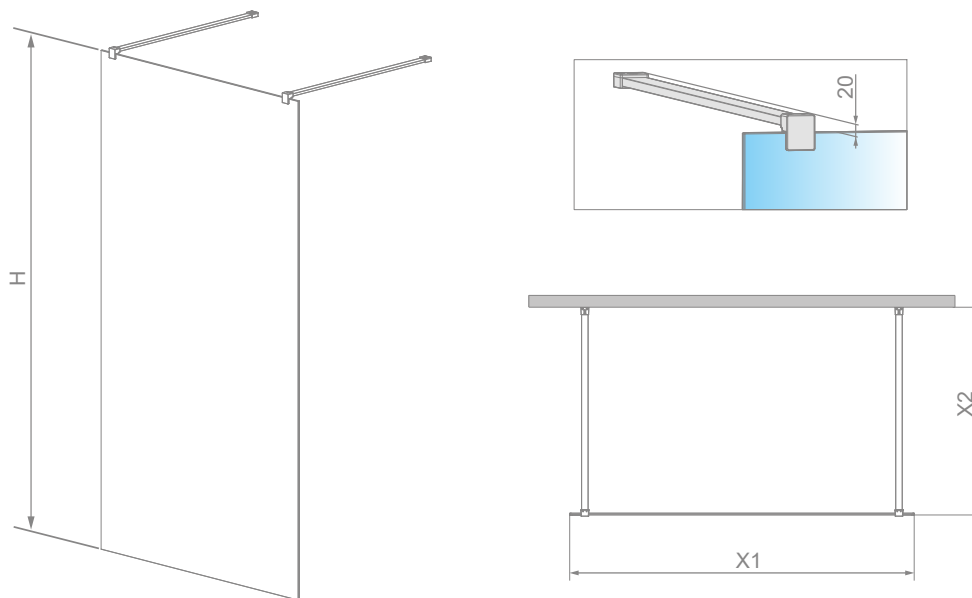

New

Modo New Black I Factory

Modo New Black I Factory + shower board, душевая плита

Model Модель	Width (X1) Ширина (X1)	Height Высота (H)	GLASS FINISH ЦВЕТ СТЕКЛА
			Factory
			Art. No. № арт.
Modo New Black I Factory 120	1180	2000	388124-54-57
Modo New Black I Factory 130	1280	2000	388134-54-57

Version | Вариант W3

Version | Вариант W4

Model Модель	X1	X2	H	F1	F2	Version Вариант
Modo New Black I Factory 120	1180	max 1500	2000	373	384	W3
Modo New Black I Factory 130	1280	max 1500	2000	302	384	W4