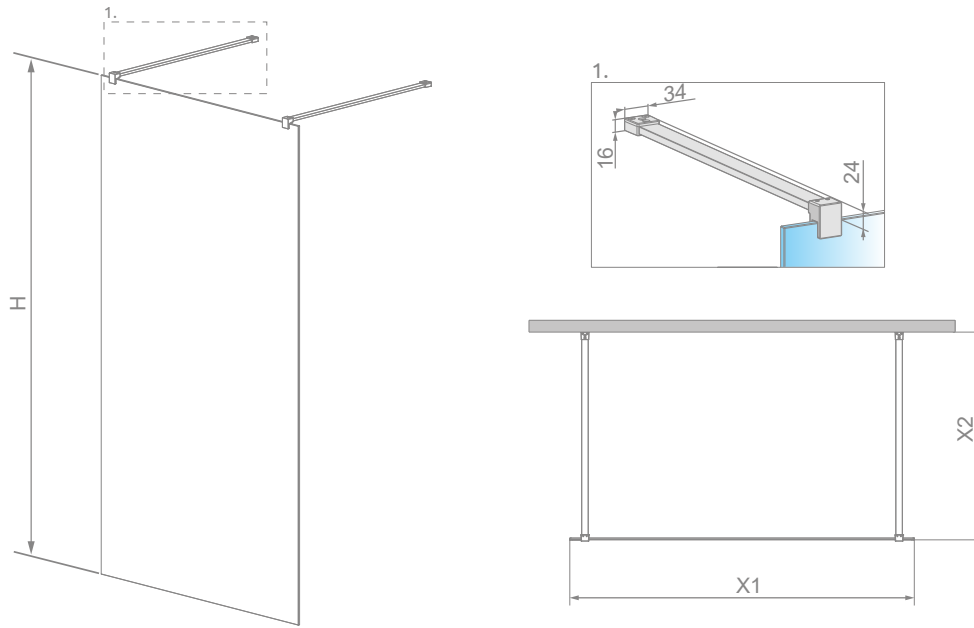

New

Modo X I

Modo X I + shower board, душевая плита

Model Модель	Width (X1) Ширина (X1)	Height Высота (H)	Transparent glass, Прозрачное стекло
			Art. No. № арт.
Modo X I 120	1180	2000	388324-01-01
Modo X I 130	1280	2000	388334-01-01
Modo X I 140	1380	2000	388344-01-01
Modo X I 150	1480	2000	388354-01-01
Modo X I 160	1580	2000	388364-01-01

Model Модель	X1	X2	H
Modo X I 120	1180	max 1500	2000
Modo X I 130	1280	max 1500	2000
Modo X I 140	1380	max 1500	2000
Modo X I 150	1480	max 1500	2000
Modo X I 160	1580	max 1500	2000

ADDITIONAL OPTIONS | ДОПОЛНИТЕЛЬНЫЕ ОПЦИИ

MADE TO MEASURE ПОД ЗАКАЗ	ENGRAVING ON GLASS ГРАВИРОВКА НА СТЕКЛЕ	TOWEL HANGER ДЕРЖАТЕЛЬ ДЛЯ ПОЛОТЕНЕЦ	MAXIMUM HEIGHT МАКСИМАЛЬНАЯ ВЫСОТА	SHOWER BOARDS ТРАПЫ И ДУШЕВЫЕ ПЛИТЫ	ACCESSORIES АКСЕССУАРЫ

NAVIGATION | МОДЕЛЬНЫЙ РЯД