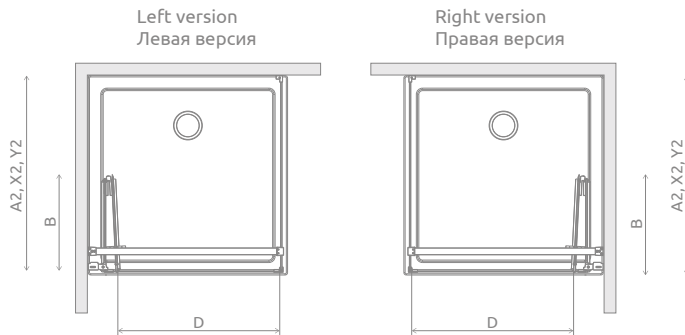

New

Nes Black KDJ B

Nes Black KDJ B + Giaros D

Shower enclosure set consists of 2 parts: door and sidewall S1. Please specify all the article numbers when making an order.
В заказе надо указать 2 номера артикулов: двери и боковой стенки S1.

DOOR | ДВЕРЬ

Model Модель	Tray width (A1) Ширина поддона (A1)	Dimension to the glass panel axis (Y1) Размер к оси стекла (Y1)	Height (H) Высота (H)	TRANSPARENT GLASS ПРОЗРАЧНОЕ СТЕКЛО
				Art. No. № арт.
KDJ B door 80 L	800	770-785	2000	10025080-54-01L
KDJ B door 80 R	800	770-785	2000	10025080-54-01R
KDJ B door 90 L	900	870-885	2000	10025090-54-01L
KDJ B door 90 R	900	870-885	2000	10025090-54-01R
KDJ B door 100 L	1000	970-985	2000	10025100-54-01L
KDJ B door 100 R	1000	970-985	2000	10025100-54-01R

SIDEWALL S1 | БОКОВАЯ СТЕНКА S1

Model Модель	Tray width (A1) Ширина поддона (A1)	Dimension to the glass panel axis (Y1) Размер к оси стекла (Y1)	Height (H) Высота (H)	TRANSPARENT GLASS ПРОЗРАЧНОЕ СТЕКЛО
				Art. No. № арт.
S1 70	700	670-685	2000	10039070-01-01
S1 75	750	720-735	2000	10039075-01-01
S1 80	800	770-785	2000	10039080-01-01
S1 90	900	870-885	2000	10039090-01-01
S1 100	1000	970-985	2000	10039100-01-01