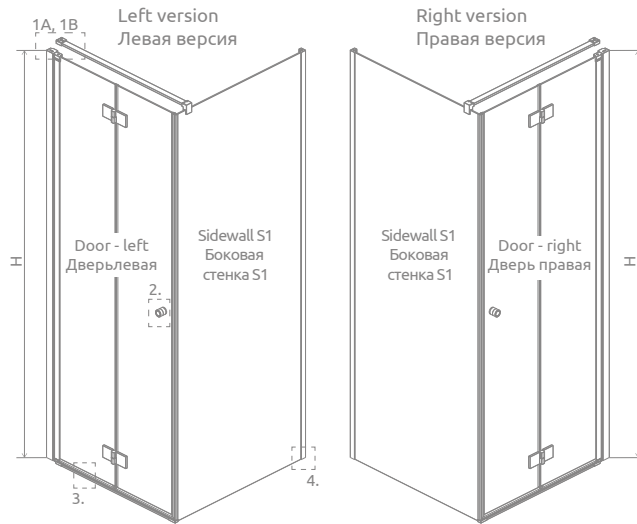

New

Nes Black KDJ B

Nes Black KDJ B + Giaros D

Shower enclosure set consists of 2 parts: door and sidewall S1. Please specify all the article numbers when making an order.
В заказе надо указать 2 номера артикулов: двери и боковой стенки S1.

DOOR | ДВЕРЬ

Model Модель	Tray width (A1) Ширина поддона (A1)	Dimension to the glass panel axis (Y1) Размер к оси стекла (Y1)	Height (H) Высота (H)	TRANSPARENT GLASS ПРОЗРАЧНОЕ СТЕКЛО
				Art. No. № арт.
KDJ B door 80 L	800	770-785	2000	10025080-54-01L
KDJ B door 80 R	800	770-785	2000	10025080-54-01R
KDJ B door 90 L	900	870-885	2000	10025090-54-01L
KDJ B door 90 R	900	870-885	2000	10025090-54-01R
KDJ B door 100 L	1000	970-985	2000	10025100-54-01L
KDJ B door 100 R	1000	970-985	2000	10025100-54-01R

SIDEWALL S1 | БОКОВАЯ СТЕНКА S1

Model Модель	Tray width (A1) Ширина поддона (A1)	Dimension to the glass panel axis (Y1) Размер к оси стекла (Y1)	Height (H) Высота (H)	TRANSPARENT GLASS ПРОЗРАЧНОЕ СТЕКЛО
				Art. No. № арт.
S1 70	700	670-685	2000	10039070-01-01
S1 75	750	720-735	2000	10039075-01-01
S1 80	800	770-785	2000	10039080-01-01
S1 90	900	870-885	2000	10039090-01-01
S1 100	1000	970-985	2000	10039100-01-01

Door Дверь	A1	X1	Y1	B	D	H
KDJ B door 80	800	775-790	770-785	377	650	2000
KDJ B door 90	900	875-890	870-885	427	750	2000
KDJ B door 100	1000	975-990	970-985	477	850	2000

Sidewall S1 Боковая стенка S1	A2	X2	Y2
S1 70	700	675-690	670-685
S1 75	750	725-740	720-735
S1 80	800	775-790	770-785
S1 90	900	875-890	870-885
S1100	1000	975-990	970-985