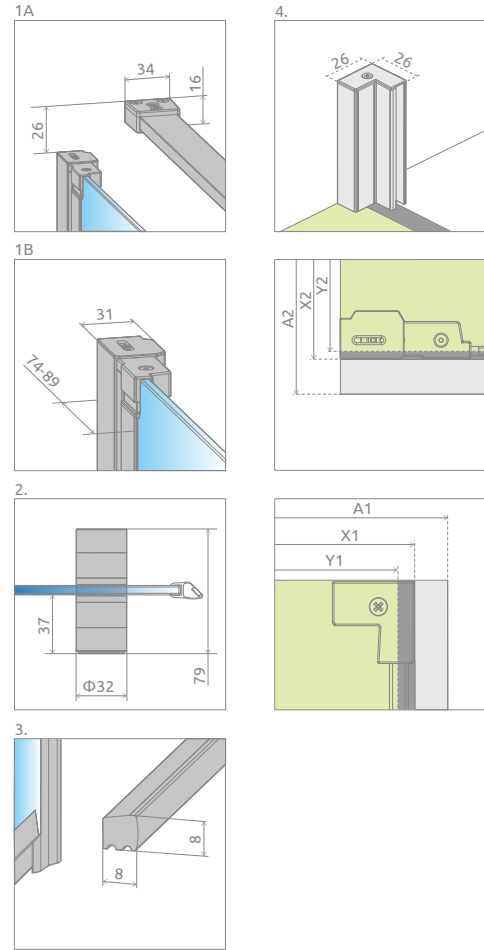

New

Nes Black KDJ B

Nes Black KDJ B + Giaros D

Shower enclosure set consists of 2 parts: door and sidewall S1. Please specify all the article numbers when making an order.
В заказе надо указать 2 номера артикулов: двери и боковой стенки S1.

DOOR | ДВЕРЬ

Model Модель	Tray width (A1) Ширина поддона (A1)	Dimension to the glass panel axis (Y1) Размер к оси стекла (Y1)	Height (H) Высота (H)	TRANSPARENT GLASS ПРОЗРАЧНОЕ СТЕКЛО
				Art. No. № арт.
KDJ B door 80 L	800	770-785	2000	10025080-54-01L
KDJ B door 80 R	800	770-785	2000	10025080-54-01R
KDJ B door 90 L	900	870-885	2000	10025090-54-01L
KDJ B door 90 R	900	870-885	2000	10025090-54-01R
KDJ B door 100 L	1000	970-985	2000	10025100-54-01L
KDJ B door 100 R	1000	970-985	2000	10025100-54-01R

SIDEWALL S1 | БОКОВАЯ СТЕНКА S1

Model Модель	Tray width (A1) Ширина поддона (A1)	Dimension to the glass panel axis (Y1) Размер к оси стекла (Y1)	Height (H) Высота (H)	TRANSPARENT GLASS ПРОЗРАЧНОЕ СТЕКЛО
				Art. No. № арт.
S1 70	700	670-685	2000	10039070-01-01
S1 75	750	720-735	2000	10039075-01-01
S1 80	800	770-785	2000	10039080-01-01
S1 90	900	870-885	2000	10039090-01-01
S1 100	1000	970-985	2000	10039100-01-01

Door Дверь	A1	X1	Y1	B	D	H
KDJ B door 80	800	775-790	770-785	377	650	2000
KDJ B door 90	900	875-890	870-885	427	750	2000
KDJ B door 100	1000	975-990	970-985	477	850	2000

Sidewall S1 Боковая стенка S1	A2	X2	Y2
S1 70	700	675-690	670-685
S1 75	750	725-740	720-735
S1 80	800	775-790	770-785
S1 90	900	875-890	870-885
S1100	1000	975-990	970-985