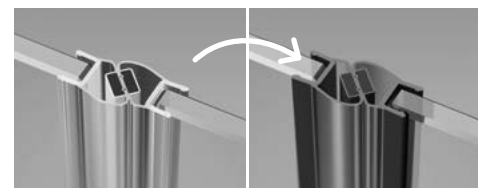

There is possibility of paid replacement of transparent magnetic gaskets for gaskets in black. You should clearly state it in the order.
Под заказ, за дополнительную цену можно заменить стандартные уплотнители на уплотнители в черном цвете. Ваш выбор укажите в заказе.

ADDITIONAL OPTIONS | ДОПОЛНИТЕЛЬНЫЕ ОПЦИИ

MADE TO MEASURE ПОД ЗАКАЗ	GLASS VARIANTS ВАРИАНТЫ ЦВЕТА СТЕКЛА	SHOWERGUARD® COATING ПОЖИЗНЕННОЕ ЗАЩИТНОЕ ПОКРЫТИЕ	ENGRAVING ON GLASS ГРАВИРОВКА НА СТЕКЛЕ	+2 cm РАСШИРИТЕЛЬНЫЕ ПРОФИЛИ	TOWEL HANGER ДЕРЖАТЕЛЬ ДЛЯ ПОЛОТЕНЕЦ	MAXIMUM HEIGHT max 220 cm МАКСИМАЛЬНАЯ ВЫСОТА	SHOWER BOARDS ТРАПЫ И ДУШЕВЫЕ ПЛИТЫ	ACCESSORIES АКСЕССУАРЫ

Extension profiles | Расширительные профили	Art. No. | № арт.
Profile +2 cm профиль П-образный +2 см	P01-276200054

NAVIGATION | МОДЕЛЬНЫЙ РЯД

Black KDJ I Frame	Black KDJ I Factory	Black KDJ B	Black KDD I Frame	Black KDD I Factory	Black DWJ I Frame	Black DWJ I Factory	Black DWB	Black PNJ	Black PNJ Frame	Black PNJ Factory	Black PND I