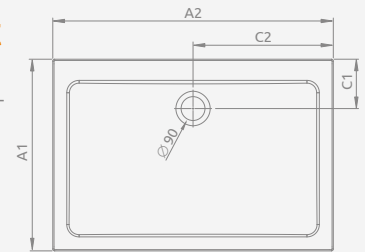

## DOROS D Compact

Shower tray with an integrated panel, siphon outlet Ø 90 mm, installing legs included, recommended siphons R500, R580, R510, R400 SLIM, R400W SLIM.

Поддон с цельнолитой панелью (с 4 сторон), ножки в комплекте. Отверстие под сифон Ø 90 мм. Рекомендуемые сифоны: R500, R580, R510, R400 SLIM, R400W SLIM.