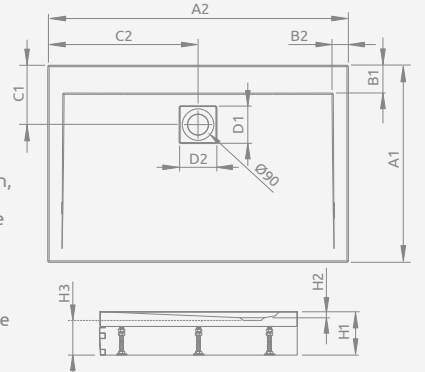

ARGOS D	A1	A2	B1	B2	C1	C2	D1	D2	H1	H2	H3
90×80	800	900	100	50	220	450	135	135	145	20	90
100×80	800	1000	100	50	220	500	135	135	145	20	90
120×80	800	1200	100	55	220	600	135	135	145	20	90
100×90	900	1000	100	50	220	500	135	135	145	20	90
110×90	900	1100	100	50	220	550	135	135	145	20	90
120×90	900	1200	100	55	220	600	135	135	145	20	90
140×90	900	1400	100	55	220	700	135	135	145	20	90
150×90	900	1500	100	60	220	750	135	135	145	25	90
160×90	900	1600	100	60	220	800	135	135	145	25	90

PANEL | ПАНЕЛЬ

Dimensions | Габаритные размеры	Kolor	Art. No. | № арт.
800	chrome, хром	001-510074001
900		001-510084001
1000		001-510094001
1100		001-510104001
1200		001-510114001
1400		001-510134001
1500		001-510144001
1600		001-510154001
800	white, белый	001-510074004
900		001-510084004
1000		001-510094004
1100		001-510104004
1200		001-510114004
1400		001-510134004
1500		001-510144004
1600		001-510154004

ENDING | НАКОНЕЧНИК

Variant | Версия	Colour | Цвет	Art. No. | № арт.
left | левый	chrome	003-019000101
right | правый	chrome	003-019000201
left | левый	white	003-019000104
right | правый	white	003-019000204

CORNER | УГОЛОК

Colour | Цвет	Art. No. | № арт.
chrome | хром	003-019000301
white | белый	003-019000304