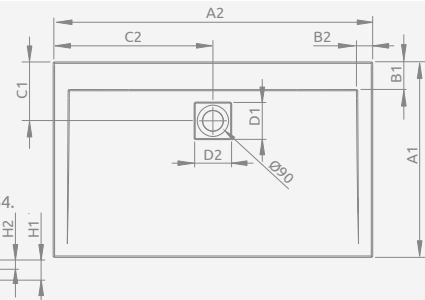

ARGOS D	A1	A2	B1	B2	C1	C2	D1	D2	H1	H2
90×80	800	900	100	50	220	450	135	135	55	20
100×80	800	1000	100	50	220	500	135	135	55	20
120×80	800	1200	100	55	220	600	135	135	55	20
100×90	900	1000	100	50	220	500	135	135	55	20
110×90	900	1100	100	50	220	550	135	135	55	20
120×90	900	1200	100	55	220	600	135	135	55	20
140×90	900	1400	100	55	220	700	135	135	55	20
150×90	900	1500	100	60	220	750	135	135	55	25
160×90	900	1600	100	60	220	800	135	135	55	25

ARGOS D with front panel, с панелью

Aluminium panel with chrome or white colour finish, a Ø 90mm hole for a siphon, recommended siphon: R399. When ordering a shower tray, please select the variant of a panel.

Акриловый поддон с алюминиевой панелью цвета «хром» или белого цвета, отверстие под сифон Ø 90 мм, рекомендуемый сифон R399; при заказе поддона выберите вариант панели.*

* panel variants: page 544 варианты панелей стр. 544