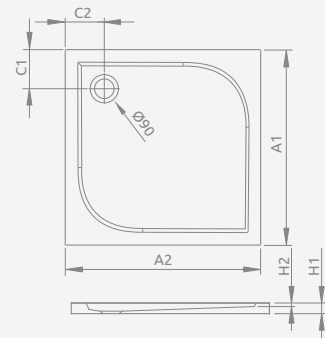

## ■ DOROS C Compact

Shower tray with an integrated panel, siphon outlet  $\varnothing$  90 mm, installing legs included, recommended siphons R500, R580, R510, R400 SLIM, R400W SLIM.

Поддон с цельнолитой панелью (с 4 сторон), ножки в комплекте. Отверстие под сифон  $\varnothing$  90 мм. Рекомендуемые сифоны: R500, R580, R510, R400 SLIM, R400W SLIM.

DOROS C Compact	A1	A2	C1	C2	H1	H2	H3
80×80	800	800	205	400	115	12	78
90×90	900	900	205	450	115	12	78
100×100	1000	1000	205	500	115	12	78

Model   Модель	Art. No.   № арт.
DELOS C 80×80	SDC0808-01
DELOS C 90×90	SDC0909-01
DELOS C 100×100	SDC1010-01

## ■ DELOS C

To be installed on floor (without legs), siphon outlet  $\varnothing$  90 mm, recommended siphons TB90, TB21, TBXS, R500, R580, R510, R400 SLIM, R400W SLIM.

Поддон для монтажа непосредственно на пол (необходимо приклеить на раствор или пену с низким коэффициентом расширения), отверстие под сифон  $\varnothing$  90 мм, рекомендуемые сифоны TB90, TB21, TBXS, R500, R580, R510, R400 SLIM, R400W SLIM.

DELOS C	A1	A2	C1	C2	H1	H2
80×80	800	800	180	180	45	12
90×90	900	900	180	180	50	12
100×100	1000	1000	180	180	55	12

Model   Модель	Art. No.   № арт.
DELOS C + panel 80×80	4C88170-03
DELOS C + panel 90×90	4C99170-03
DELOS C + panel 100×100	4C11170-03