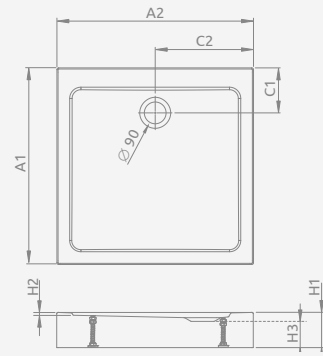

Model   Модель	Art. No.   № арт.
DOROS C Compact 80×80	SDRC8080-05
DOROS C Compact 90×90	SDRC9090-05
DOROS C Compact 100×100	SDRC1010-05

## ■ DOROS C Compact

Shower tray with an integrated panel, siphon outlet  $\varnothing$  90 mm, installing legs included, recommended siphons R500, R580, R510, R400 SLIM, R400W SLIM.

Поддон с цельнолитой панелью (с 4 сторон), ножки в комплекте. Отверстие под сифон  $\varnothing$  90 мм. Рекомендуемые сифоны: R500, R580, R510, R400 SLIM, R400W SLIM.

DOROS C Compact	A1	A2	C1	C2	H1	H2	H3
80×80	800	800	205	400	115	12	78
90×90	900	900	205	450	115	12	78
100×100	1000	1000	205	500	115	12	78

Model   Модель	Art. No.   № арт.
DELOS C 80×80	SDC0808-01
DELOS C 90×90	SDC0909-01
DELOS C 100×100	SDC1010-01

DELOS C	A1	A2	C1	C2	H1	H2
80×80	800	800	180	180	45	12
90×90	900	900	180	180	50	12
100×100	1000	1000	180	180	55	12

Model   Модель	Art. No.   № арт.
DELOS C + panel 80×80	4C88170-03
DELOS C + panel 90×90	4C99170-03
DELOS C + panel 100×100	4C11170-03