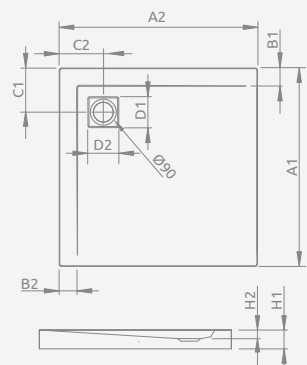

ARGOS C	A1	A2	B1	B2	C1	C2	D1	D2	H1	H2
80×80	800	800	80	80	200	200	135	135	55	20
90×90	900	900	80	80	200	200	135	135	55	20
100×100	1000	1000	80	80	200	200	135	135	55	20