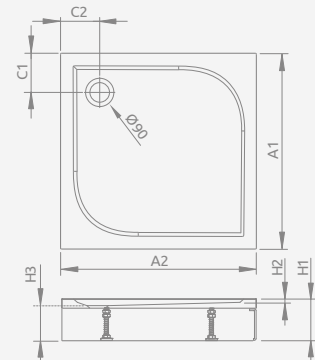

## ■ DELOS C

To be installed on floor (without legs), siphon outlet  $\varnothing$  90 mm, recommended siphons TB90, TB21, TBXS, R500, R580, R510, R400 SLIM, R400W SLIM.

Поддон для монтажа непосредственно на пол (необходимо приклеить на раствор или пену с низким коэффициентом расширения), отверстие под сифон  $\varnothing$  90 мм, рекомендуемые сифоны TB90, TB21, TBXS, R500, R580, R510, R400 SLIM, R400W SLIM.

DELOS C	A1	A2	C1	C2	H1	H2
80×80	800	800	180	180	45	12
90×90	900	900	180	180	50	12
100×100	1000	1000	180	180	55	12

Model   Модель	Art. No.   № арт.
DELOS C + panel 80×80	4C88170-03
DELOS C + panel 90×90	4C99170-03
DELOS C + panel 100×100	4C11170-03

## ■ DELOS C with front panel, со съемной панелью

Shower tray with a removable panel, siphon outlet  $\varnothing$  90 mm, installing legs included, recommended siphons TB90, TB21, TBXS, R500, R580, R510, 690 P.

Акриловый поддон со съемной панелью, отверстие под сифон  $\varnothing$  90 мм, ножки в комплекте, рекомендуемые сифоны TB90, TB21, TBXS, R500, R580, R510, 690 P.

DELOS C + panel	A1	A2	C1	C2	H1	H2	H3
80×80	800	800	180	180	145	12	94
90×90	900	900	180	180	150	12	94
100×100	1000	1000	180	180	155	12	94