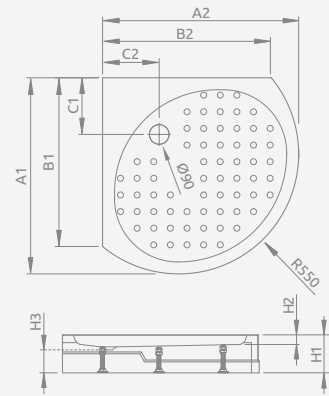

Model Модель	Art. No. № арт.
RODOS B Compact 90×90	4D99155-03

RODOS B Compact

Shower tray with an integrated panel, siphon outlet \varnothing 90 mm, installing legs included, recommended siphons TB90, TB21, TBXS, 690 P.

Цельнолитой поддон, отверстие под сифон \varnothing 90 мм, ножки в комплекте, рекомендуемые сифоны TB90, TB21, TBXS, 690 P.

*Dimensions of bottom base of shower tray
*Размер нижней части поддона

RODOS B Compact	A1	A2	B1	B2	C1	C2	H1	H2	H3
90×90	910*	910*	780	780	270	270	165	20	90

Left version
Левая версия

Right version
Правая версия

Model Модель	Art. No. № арт.
DELOS E 90×80 L	SDE9080-01L
DELOS E 90×80 R	SDE8090-01R

DELOS E

To be installed on floor (without legs), siphon outlet \varnothing 90 mm, recommended siphons TB90, TB21, TBXS, R500, R580, R510, R400 SLIM, R400W SLIM.

Left version
Левая версия

Right version
Правая версия

DELOS E	A1	A2	B1	B2	C1	C2	H1	H2
90×80	800	900	250	350	180	180	45	12