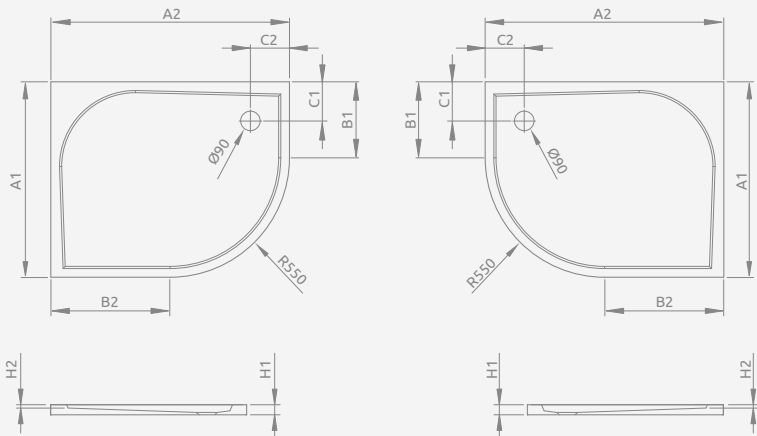

Цельнолитой поддон, отверстие под сифон \varnothing 90 мм, ножки в комплекте, рекомендуемые сифоны TB90, TB21, TBXS, 690 P.

*Dimensions of bottom base of shower tray
*Размер нижней части поддона

RODOS B Compact	A1	A2	B1	B2	C1	C2	H1	H2	H3
90×90	910*	910*	780	780	270	270	165	20	90

Left version
Левая версия

Right version
Правая версия

Model Модель	Art. No. № арт.
DELOS E 90×80 L	SDE9080-01L
DELOS E 90×80 R	SDE8090-01R

DELOS E

To be installed on floor (without legs), siphon outlet \varnothing 90 mm, recommended siphons TB90, TB21, TBXS, R500, R580, R510, R400 SLIM, R400W SLIM.

Поддон для монтажа непосредственно на пол (необходимо приклеить на раствор или пену с низким коэффициентом расширения), отверстие под сифон \varnothing 90 мм, рекомендуемые сифоны TB90, TB21, TBXS, R500, R580, R510, R400 SLIM, R400W SLIM.

Left version
Левая версия

Right version
Правая версия

DELOS E	A1	A2	B1	B2	C1	C2	H1	H2
90×80	800	900	250	350	180	180	45	12