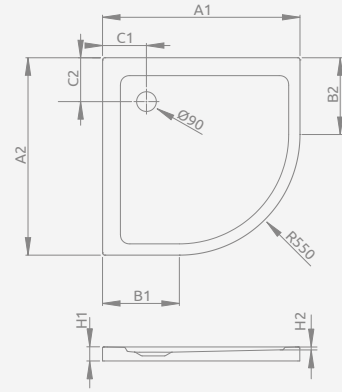

## DOROS PLUS A

To be installed on floor (without legs), siphon outlet  $\varnothing$  90 mm, recommended siphons TB90.

Поддон с заполнением из пенополиуретана, для монтажа непосредственно на пол. Отверстие под сифон  $\varnothing$  90 мм. Рекомендуемые сифоны: TB90.

DOROS PLUS A	A1	A2	B1	B2	C1	C2	H1	H2
80x80	800	800	250	250	200	200	40	6
90x90	900	900	350	350	200	200	40	6

Model   Модель	Art. No.   № арт.
DOROS PLUS A 80x80	SDRPA8080-01
DOROS PLUS A 90x90	SDRPA9090-01