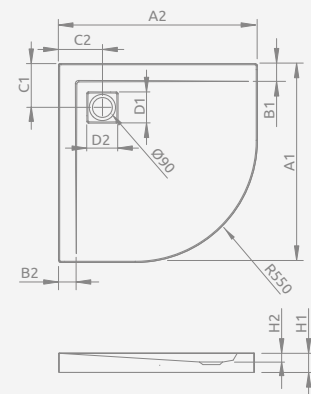

ARGOS A	A1	A2	B1	B2	C1	C2	D1	D2	H1	H2
90x90	900	900	80	80	200	200	135	135	55	20
100x100	1000	1000	80	80	200	200	135	135	55	20

Model | Модель	Art. No. | № арт.
ARGOS A 90x90	4AA99-01
ARGOS A 100x100	4AA1010-01

New