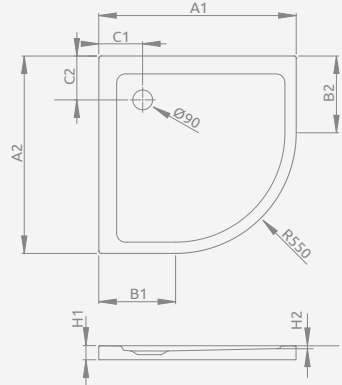

DOROS A	A1	A2	B1	B2	C1	C2	H1	H2
80x80	800	800	250	250	200	200	45	6
90x90	900	900	350	350	200	200	45	6

Model | Модель	Art. No. | № арт.
DOROS A 80x80	SDRA8080-01
DOROS A 90x90	SDRA9090-01