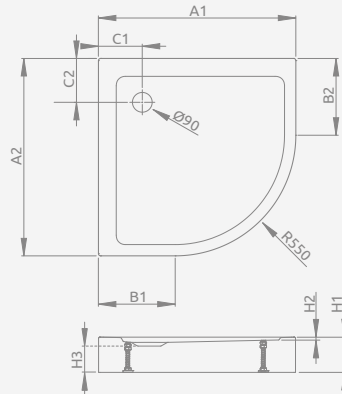

## DOROS A Compact

Shower tray with an integrated panel, siphon outlet  $\varnothing$  90 mm, installing legs included, recommended siphons R500, R580, R510, R400 SLIM, R400W SLIM.

Поддон с цельнолитой панелью (со всех сторон), ножки в комплекте. Отверстие под сифон  $\varnothing$  90 мм. Рекомендуемые сифоны: R500, R580, R510, R400 SLIM, R400W SLIM.