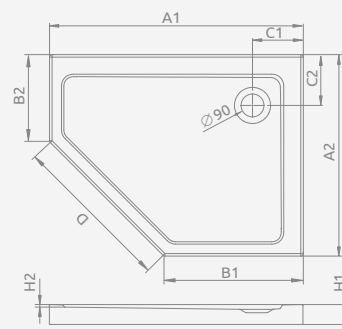

DOROS PLUS PT E

To be installed on floor (without legs), siphon outlet $\varnothing 90$ mm, recommended siphons TB90.

Поддон с заполнением из пенополиуретана, для монтажа непосредственно на пол. Отверстие под сифон $\varnothing 90$ мм. Рекомендуемые сифоны: TB90.

Left version
Левая версия

Right version
Правая версия

DOROS PLUS PT E	A1	A2	B1	B2	C1	C2	D	H1	H2
100x80	1000	800	550	350	200	200	635	40	12
100x90	1000	900	550	450	200	200	635	40	12

DOROS PT E

Shower tray with an integrated panel, siphon outlet $\varnothing 90$ mm, installing legs included, recommended siphons R500, R580, R510, R400 SLIM, R400W SLIM.

Поддон с цельнолитой панелью (с 5-ти сторон), ножки в комплекте. Отверстие под сифон $\varnothing 90$ мм. Рекомендуемые сифоны: R500, R580, R510, R400 SLIM, R400W SLIM.

The possibility of buying legs. Details on p. 554 in Product catalogue 2019/2020
Доступны дополнительные ножки – см. стр. 554 каталога продукции 2019/2020

Left version
Левая версия

Right version
Правая версия

DOROS PT E	A1	A2	B1	B2	C1	C2	D	H1	H2
100x80	1000	800	550	350	200	200	635	50	12
100x90	1000	900	550	450	200	200	635	50	12