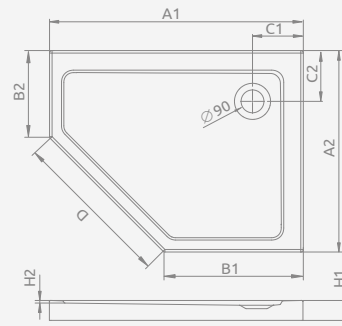

DOROS PLUS PT E

To be installed on floor (without legs), siphon outlet $\varnothing 90$ mm, recommended siphons TB90.

Поддон с заполнением из пенополиуретана, для монтажа непосредственно на пол. Отверстие под сифон $\varnothing 90$ мм. Рекомендуемые сифоны: TB90.

Left version
Левая версия

Right version
Правая версия

DOROS PLUS PT E	A1	A2	B1	B2	C1	C2	D	H1	H2
100x80	1000	800	550	350	200	200	635	40	12
100x90	1000	900	550	450	200	200	635	40	12

DOROS PT E

Shower tray with an integrated panel, siphon outlet $\varnothing 90$ mm, installing legs included, recommended siphons R500, R580, R510, R400 SLIM, R400W SLIM.

Поддон с цельнолитой панелью (с 5-ти сторон), ножки в комплекте. Отверстие под сифон $\varnothing 90$ мм. Рекомендуемые сифоны: R500, R580, R510, R400 SLIM, R400W SLIM.

The possibility of buying legs. Details on p. 554 in Product catalogue 2019/2020
Доступны дополнительные ножки – см. стр. 554 каталога продукции 2019/2020

Left version
Левая версия

Right version
Правая версия

DOROS PT E	A1	A2	B1	B2	C1	C2	D	H1	H2
100x80	1000	800	550	350	200	200	635	50	12
100x90	1000	900	550	450	200	200	635	50	12