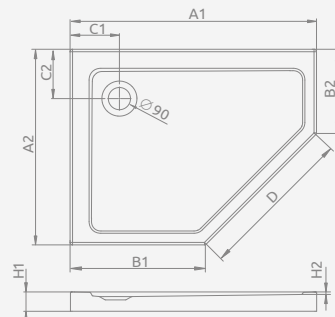

Left version
Левая версия

Right version
Правая версия

Model Модель	Art. No. № арт.
DOROS PT E 100x80 L	SDRPT1080-01L
DOROS PT E 100x80 R	SDRPT1080-01R
DOROS PT E 100x90 L	SDRPT1090-01L New
DOROS PT E 100x90 R	SDRPT1090-01R New

DOROS PLUS PT E

To be installed on floor (without legs), siphon outlet $\varnothing 90$ mm, recommended siphons TB90.

Поддон с заполнением из пенополиуретана, для монтажа непосредственно на пол. Отверстие под сифон $\varnothing 90$ мм. Рекомендуемые сифоны: TB90.

Left version
Левая версия

Right version
Правая версия

DOROS PLUS PT E	A1	A2	B1	B2	C1	C2	D	H1	H2
100x80	1000	800	550	350	200	200	635	40	12
100x90	1000	900	550	450	200	200	635	40	12

DOROS PT E

Shower tray with an integrated panel, siphon outlet $\varnothing 90$ mm, installing legs included, recommended siphons R500, R580, R510, R400 SLIM, R400W SLIM.

Left version
Левая версия

Right version
Правая версия

DOROS PT E	A1	A2	B1	B2	C1	C2	D	H1	H2
100x80	1000	800	550	350	200	200	635	50	12
100x90	1000	900	550	450	200	200	635	50	12