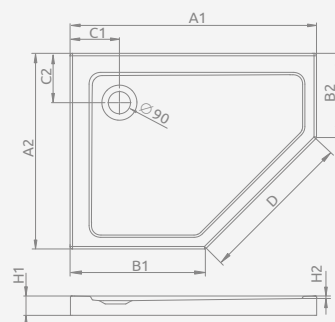

DOROS PLUS PT E

To be installed on floor (without legs), siphon outlet $\varnothing 90$ mm, recommended siphons TB90.

Поддон с заполнением из пенополиуретана, для монтажа непосредственно на пол. Отверстие под сифон $\varnothing 90$ мм. Рекомендуемые сифоны: TB90.

Left version
Левая версия

Right version
Правая версия

DOROS PLUS PT E	A1	A2	B1	B2	C1	C2	D	H1	H2
100x80	1000	800	550	350	200	200	635	40	12
100x90	1000	900	550	450	200	200	635	40	12

DOROS PT E

Shower tray with an integrated panel, siphon outlet $\varnothing 90$ mm, installing legs included, recommended siphons R500, R580, R510, R400 SLIM, R400W SLIM.

Поддон с цельнолитой панелью (с 5-ти сторон), ножки в комплекте. Отверстие под сифон $\varnothing 90$ мм. Рекомендуемые сифоны: R500, R580, R510, R400 SLIM, R400W SLIM.

The possibility of buying legs. Details on p. 554 in Product catalogue 2019/2020
Доступны дополнительные ножки – см. стр. 554 каталога продукции 2019/2020

Left version
Левая версия

Right version
Правая версия

DOROS PT E	A1	A2	B1	B2	C1	C2	D	H1	H2
100x80	1000	800	550	350	200	200	635	50	12
100x90	1000	900	550	450	200	200	635	50	12