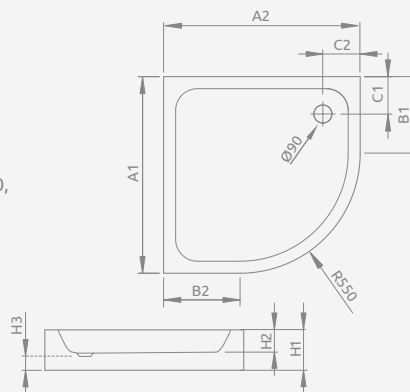

SIROS A Compact	A1	A2	B1	B2	C1	C2	H1	H2	H3
80×80	800	800	250	250	180	180	170	70	90
90×90	900	900	350	350	180	180	170	70	90

NAXOS A

Expanded polystyrene base, siphon outlet $\varnothing 50$ mm, recommended siphons TB50, 578 P.

База из пенопласта **для облицовки плиткой или мозаикой**, отверстие под сифон $\varnothing 50$ мм, рекомендуемые сифоны TB50, 578 P.