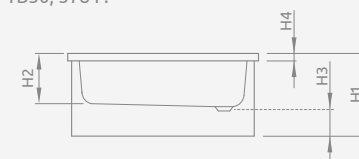

NAXOS A	A1	A2	B1	B2	C1	C2	D1	D2	H1	H2	H3	H4
80×80	800	800	250	250	210	220	380	380	410	260	130	38
90×90	900	900	350	350	210	220	380	380	410	260	130	38

PATMOS B

Shower tray with a removable panel, siphon outlet $\varnothing 90$ mm, installing frame included, recommended siphons TB21, TBXS, 690 P.

Поддон со съемной панелью, отверстие под сифон $\varnothing 90$ мм, ножки в комплекте, рекомендуемые сифоны TB21, TBXS, 690 P.