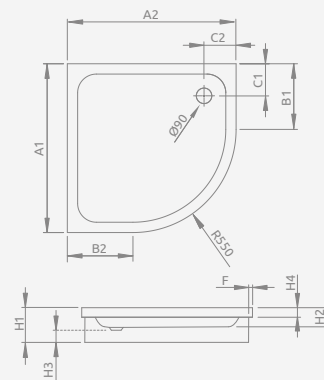

Model   Модель	Art. No.   № арт.
SIROS A 80×80	SBA8817-1
SIROS A 90×90	SBA9917-1

Model   Модель	Art. No.   № арт.
SIROS A Compact 80×80	SBA8817-2
SIROS A Compact 90×90	SBA9917-2

Model   Модель	Art. No.   № арт.
NAXOS A 80×80	SBA8841-1
NAXOS A 90×90	SBA9941-1

## SIROS A

Expanded polystyrene base **to be covered with tiles**, siphon outlet  $\varnothing 90$  mm, recommended siphons TB90, TB21, TBXS, R500, R580, R510, 690 P.

Поддон на базе из пенопласта **для облицовки плиткой или мозаикой**, отверстие под сифон  $\varnothing 90$  мм, рекомендуемые сифоны TB90, TB21, TBXS, R500, R580, R510, 690 P.

SIROS A	A1	A2	B1	B2	C1	C2	F	H1	H2	H3	H4
80×80	800	800	250	250	180	180	15	170	70	90	36
90×90	900	900	350	350	180	180	15	170	70	90	36