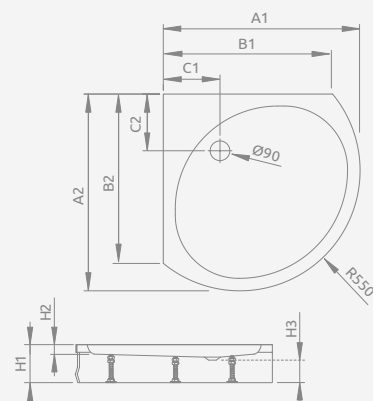

SIROS A Compact	A1	A2	B1	B2	C1	C2	H1	H2	H3
80×80	800	800	250	250	180	180	170	70	90
90×90	900	900	350	350	180	180	170	70	90

## NAXOS A

Expanded polystyrene base, siphon outlet  $\varnothing 50$  mm, recommended siphons TB50, 578 P.

База из пенопласта **для облицовки плиткой или мозаикой**, отверстие под сифон  $\varnothing 50$  мм, рекомендуемые сифоны TB50, 578 P.

NAXOS A	A1	A2	B1	B2	C1	C2	D1	D2	H1	H2	H3	H4
80×80	800	800	250	250	210	220	380	380	410	260	130	38
90×90	900	900	350	350	210	220	380	380	410	260	130	38

## PATMOS B

Shower tray with a removable panel, siphon outlet  $\varnothing 90$  mm, installing frame included, recommended siphons TB21, TBXS, 690 P.

Поддон со съемной панелью, отверстие под сифон  $\varnothing 90$  мм, ножки в комплекте, рекомендуемые сифоны TB21, TBXS, 690 P.