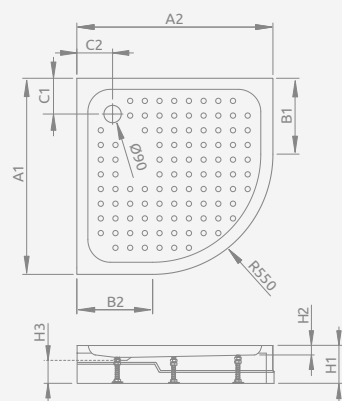

Акриловый поддон со съемной панелью, отверстие под сифон \varnothing 90 мм, ножки в комплекте, рекомендуемые сифоны TB21, TBXS, 690 P.

PATMOS A	A1	A2	B1	B2	C1	C2	H1	H2	H3
80×80	800	800	250	250	220	220	160	20	80
90×90	900	900	350	350	220	220	160	20	80
100×100	1000	1000	450	450	260	260	160	20	80

PATMOS A Compact

Shower tray with an integrated panel, siphon outlet \varnothing 90 mm, installing frame included, recommended siphons TB21, TBXS, 690 P.

Цельнолитой поддон, отверстие под сифон \varnothing 90 мм, ножки в комплекте, рекомендуемые сифоны TB21, TBXS, 690 P.

PATMOS A Compact	A1	A2	B1	B2	C1	C2	H1	H2	H3
80×80	800	800	250	250	220	220	160	20	80
90×90	900	900	350	350	220	220	160	20	80

RODOS A Compact

Shower tray with an integrated panel, siphon outlet \varnothing 90 mm, installing legs included, recommended siphons TB90, TB21, TBXS, 690 P.

Цельнолитой поддон, отверстие под сифон \varnothing 90 мм, ножки в комплекте, рекомендуемые сифоны TB90, TB21, TBXS, 690 P.

*Dimensions of bottom base of shower tray
*Размер нижней части поддона

RODOS A	A1	A2	B1	B2	C1	C2	H1	H2	H3
80×80	810*	810*	350	350	165	165	165	20	80
90×90	910*	910*	350	350	210	210	165	20	80