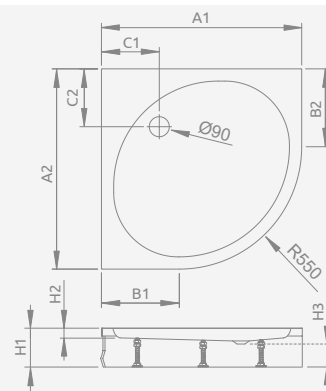

PATMOS A	A1	A2	B1	B2	C1	C2	H1	H2	H3
80×80	800	800	250	250	220	220	160	20	80
90×90	900	900	350	350	220	220	160	20	80
100×100	1000	1000	450	450	260	260	160	20	80

PATMOS A Compact

Shower tray with an integrated panel, siphon outlet $\varnothing$ 90 mm, installing frame included, recommended siphons TB21, TBXS, 690 P.

Цельнолитой поддон, отверстие под сифон $\varnothing$ 90 мм, ножки в комплекте, рекомендуемые сифоны TB21, TBXS, 690 P.