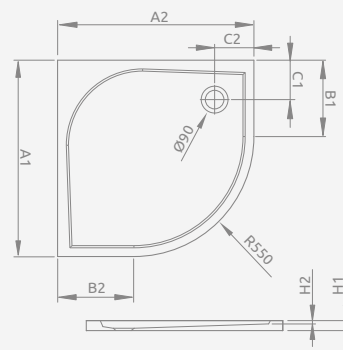

Model Модель	Art. No. № арт.
PATMOS A Compact 80×80	4S88155-05
PATMOS A Compact 90×90	4S99155-05

Model Модель	Art. No. № арт.
RODOS A Compact 80×80	4P88155-03
RODOS A Compact 90×90	4P99155-03

DELOS A

To be installed on floor (without legs), siphon outlet \varnothing 90 mm, recommended siphons TB90, TB21, TBXS, R500, R580, R510, R400 SLIM, R400W SLIM.

Поддон для монтажа непосредственно на пол (необходимо приклеить на раствор или пену с низким коэффициентом расширения), отверстие под сифон \varnothing 90 мм, рекомендуемые сифоны TB90, TB21, TBXS, R500, R580, R510, R400 SLIM, R400W SLIM.

DELOS A	A1	A2	B1	B2	C1	C2	H1	H2
80×80	800	800	250	250	180	180	45	12
85×85	850	850	300	300	180	180	45	12
90×90	900	900	350	350	180	180	45	12
100×100	1000	1000	450	450	180	180	50	12

PATMOS A

Shower tray with a removable panel, siphon outlet \varnothing 90 mm, installing frame included, recommended siphons TB21, TBXS, 690 P.

Цельнолитой поддон, отверстие под сифон \varnothing 90 мм, ножки в комплекте, рекомендуемые сифоны TB90, TB21, TBXS, 690 P.

*Dimensions of bottom base of shower tray
*Размер нижней части поддона

RODOS A	A1	A2	B1	B2	C1	C2	H1	H2	H3
80×80	810*	810*	350	350	165	165	165	20	80
90×90	910*	910*	350	350	210	210	165	20	80