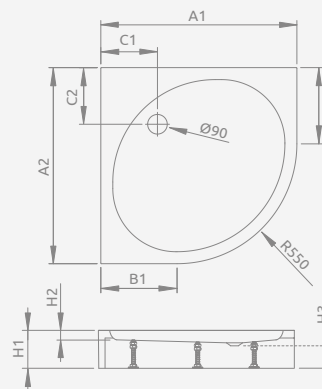

DELOS A	A1	A2	B1	B2	C1	C2	H1	H2
80×80	800	800	250	250	180	180	45	12
85×85	850	850	300	300	180	180	45	12
90×90	900	900	350	350	180	180	45	12
100×100	1000	1000	450	450	180	180	50	12

PATMOS A

Shower tray with a removable panel, siphon outlet \varnothing 90 mm, installing frame included, recommended siphons TB21, TBXS, 690 P.

Акриловый поддон со съемной панелью, отверстие под сифон \varnothing 90 мм, ножки в комплекте, рекомендуемые сифоны TB21, TBXS, 690 P.

PATMOS A	A1	A2	B1	B2	C1	C2	H1	H2	H3
80×80	800	800	250	250	220	220	160	20	80
90×90	900	900	350	350	220	220	160	20	80
100×100	1000	1000	450	450	260	260	160	20	80

PATMOS A Compact

Shower tray with an integrated panel, siphon outlet \varnothing 90 mm, installing frame included, recommended siphons TB21, TBXS, 690 P.

Цельнолитой поддон, отверстие под сифон \varnothing 90 мм, ножки в комплекте, рекомендуемые сифоны TB21, TBXS, 690 P.

Цельнолитой поддон, отверстие под сифон \varnothing 90 мм, ножки в комплекте, рекомендуемые сифоны TB90, TB21, TBXS, 690 P.

*Dimensions of bottom base of shower tray
*Размер нижней части поддона

RODOS A	A1	A2	B1	B2	C1	C2	H1	H2	H3
80×80	810*	810*	350	350	165	165	165	20	80
90×90	910*	910*	350	350	210	210	165	20	80