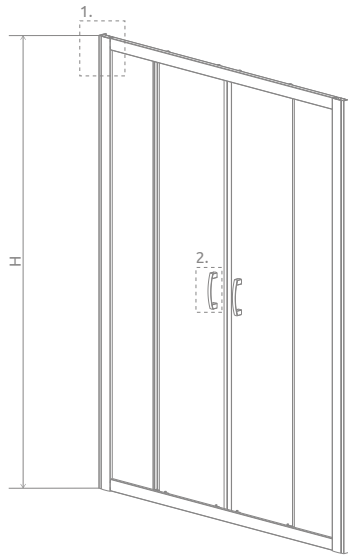

# Premium Plus DWD

\* 5 mm fixed parts,  
6 mm movable parts  
5 мм неподвижные части,  
6 мм подвижные части

Premium Plus DWD + shower board, душевая плита

Model Модель	Width of niche (X) Ширина ниши (X)	Height (H) Высота (H)	TRANSPARENT GLASS ПРОЗРАЧНОЕ СТЕКЛО	GLASS FINISH   ЦВЕТ СТЕКЛА	
			Art. No.   № арт.	Fabric   Фабрик	Brown   Коричневое
				Art. No.   № арт.	Art. No.   № арт.
DWD 140	1375-1415	1900	33353-01-01N	—	33353-01-08N
DWD 150	1475-1515	1900	33393-01-01N	—	—
DWD 160	1575-1615	1900	33363-01-01N	33363-01-06N	33363-01-08N
DWD 180	1775-1815	1900	33373-01-01N	33373-01-06N	33373-01-08N

Model   Модель	X	D	H
DWD 140	1375-1415	515	1900
DWD 150	1475-1515	515	1900
DWD 160	1575-1615	615	1900
DWD 180	1775-1815	715	1900

ADDITIONAL OPTIONS | ДОПОЛНИТЕЛЬНЫЕ ОПЦИИ

MADE TO MEASURE p. 10 ПОД ЗАКАЗ стр. 34	ENGRAVING ON GLASS p. 50 ГРАВИРОВКА НА СТЕКЛЕ стр. 51	EXTENSION PROFILES p. 22 РАСШИРИТЕЛЬНЫЕ ПРОФИЛИ стр. 46	SHOWER BOARDS p. 564 ТРАПЫ И ДУШЕВЫЕ ПЛИТЫ стр. 564	ACCESSORIES p. 561 АКСЕССУАРЫ стр. 561

Extension profiles   Расширительные профили	Art. No.   № арт.
U Profile +2 cm Профиль П-образный +2 см	P01-130190001
U Profile +4 cm Профиль П-образный +4 см	P01-131190001

NAVIGATION | МОДЕЛЬНЫЙ РЯД