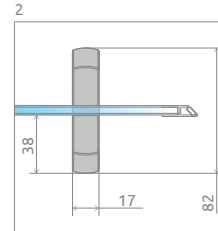

# Premium Plus DWD

\* 5 mm fixed parts,  
6 mm movable parts  
5 мм неподвижные части,  
6 мм подвижные части

Premium Plus DWD + shower board, душевая плита

Model Модель	Width of niche (X) Ширина ниши (X)	Height (H) Высота (H)	TRANSPARENT GLASS ПРОЗРАЧНОЕ СТЕКЛО	GLASS FINISH   ЦВЕТ СТЕКЛА	
			Art. No.   № арт.	Fabric   Фабрик	Brown   Коричневое
				Art. No.   № арт.	Art. No.   № арт.
DWD 140	1375-1415	1900	33353-01-01N	—	33353-01-08N
DWD 150	1475-1515	1900	33393-01-01N	—	—
DWD 160	1575-1615	1900	33363-01-01N	33363-01-06N	33363-01-08N
DWD 180	1775-1815	1900	33373-01-01N	33373-01-06N	33373-01-08N

Model   Модель	X	D	H
DWD 140	1375-1415	515	1900
DWD 150	1475-1515	515	1900
DWD 160	1575-1615	615	1900
DWD 180	1775-1815	715	1900

ADDITIONAL OPTIONS | ДОПОЛНИТЕЛЬНЫЕ ОПЦИИ

MADE TO MEASURE p. 10 ПОД ЗАКАЗ стр. 34	ENGRAVING ON GLASS p. 50 ГРАВИРОВКА НА СТЕКЛЕ стр. 51	EXTENSION PROFILES p. 22 РАСШИРИТЕЛЬНЫЕ ПРОФИЛИ стр. 46	SHOWER BOARDS p. 564 ТРАПЫ И ДУШЕВЫЕ ПЛИТЫ стр. 564	ACCESSORIES p. 561 АКСЕССУАРЫ стр. 561

Extension profiles   Расширительные профили	Art. No.   № арт.
U Profile +2 cm Профиль П-образный +2 см	P01-130190001
U Profile +4 cm Профиль П-образный +4 см	P01-131190001

NAVIGATION | МОДЕЛЬНЫЙ РЯД