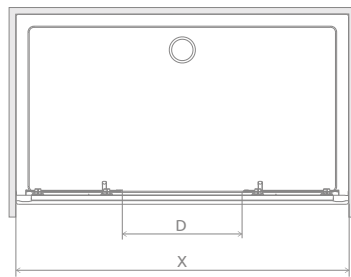

# Premium Plus DWD

\* 5 mm fixed parts,  
6 mm movable parts  
5 мм неподвижные части,  
6 мм подвижные части

Premium Plus DWD + shower board, душевая плита

Model Модель	Width of niche (X) Ширина ниши (X)	Height (H) Высота (H)	TRANSPARENT GLASS ПРОЗРАЧНОЕ СТЕКЛО	GLASS FINISH   ЦВЕТ СТЕКЛА	
			Art. No.   № арт.	Fabric   Фабрик	Brown   Коричневое
				Art. No.   № арт.	Art. No.   № арт.
DWD 140	1375-1415	1900	33353-01-01N	—	33353-01-08N
DWD 150	1475-1515	1900	33393-01-01N	—	—
DWD 160	1575-1615	1900	33363-01-01N	33363-01-06N	33363-01-08N
DWD 180	1775-1815	1900	33373-01-01N	33373-01-06N	33373-01-08N

Model   Модель	X	D	H
DWD 140	1375-1415	515	1900
DWD 150	1475-1515	515	1900
DWD 160	1575-1615	615	1900
DWD 180	1775-1815	715	1900

ADDITIONAL OPTIONS | ДОПОЛНИТЕЛЬНЫЕ ОПЦИИ

MADE TO MEASURE p. 10 ПОД ЗАКАЗ стр. 34	ENGRAVING ON GLASS p. 50 ГРАВИРОВКА НА СТЕКЛЕ стр. 51	EXTENSION PROFILES p. 22 РАСШИРИТЕЛЬНЫЕ ПРОФИЛИ стр. 46	SHOWER BOARDS p. 564 ТРАПЫ И ДУШЕВЫЕ ПЛИТЫ стр. 564	ACCESSORIES p. 561 АКСЕССУАРЫ стр. 561

Extension profiles   Расширительные профили	Art. No.   № арт.
U Profile +2 cm Профиль П-образный +2 см	P01-130190001
U Profile +4 cm Профиль П-образный +4 см	P01-131190001

NAVIGATION | МОДЕЛЬНЫЙ РЯД