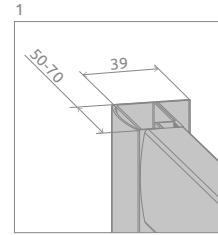

# Premium Plus DWD

\* 5 mm fixed parts,  
6 mm movable parts  
5 мм неподвижные части,  
6 мм подвижные части

Premium Plus DWD + shower board, душевая плита

Model Модель	Width of niche (X) Ширина ниши (X)	Height (H) Высота (H)	TRANSPARENT GLASS ПРОЗРАЧНОЕ СТЕКЛО	GLASS FINISH   ЦВЕТ СТЕКЛА	
			Art. No.   № арт.	Fabric   Фабрик	Brown   Коричневое
				Art. No.   № арт.	Art. No.   № арт.
DWD 140	1375-1415	1900	33353-01-01N	—	33353-01-08N
DWD 150	1475-1515	1900	33393-01-01N	—	—
DWD 160	1575-1615	1900	33363-01-01N	33363-01-06N	33363-01-08N
DWD 180	1775-1815	1900	33373-01-01N	33373-01-06N	33373-01-08N

Model   Модель	X	D	H
DWD 140	1375-1415	515	1900
DWD 150	1475-1515	515	1900
DWD 160	1575-1615	615	1900
DWD 180	1775-1815	715	1900

ADDITIONAL OPTIONS | ДОПОЛНИТЕЛЬНЫЕ ОПЦИИ

MADE TO MEASURE p. 10 ПОД ЗАКАЗ стр. 34	ENGRAVING ON GLASS p. 50 ГРАВИРОВКА НА СТЕКЛЕ стр. 51	EXTENSION PROFILES p. 22 РАСШИРИТЕЛЬНЫЕ ПРОФИЛИ стр. 46	SHOWER BOARDS p. 564 ТРАПЫ И ДУШЕВЫЕ ПЛИТЫ стр. 564	ACCESSORIES p. 561 АКСЕССУАРЫ стр. 561

Extension profiles   Расширительные профили	Art. No.   № арт.
U Profile +2 cm Профиль П-образный +2 см	P01-130190001
U Profile +4 cm Профиль П-образный +4 см	P01-131190001

NAVIGATION | МОДЕЛЬНЫЙ РЯД