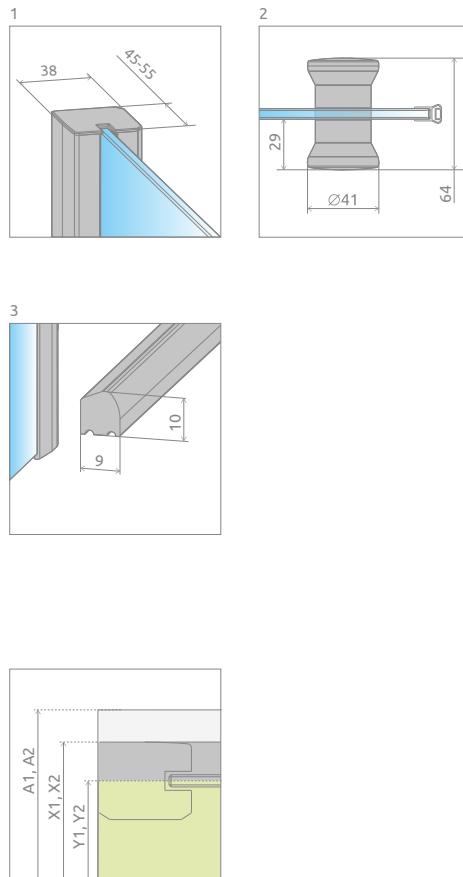

Torrenta PDD

Torrenta PDD + Delos A

Asymmetric shower enclosures are universal. It is possible to install them as a right or left version.
Асимметричные кабины универсальны, возможно устанавливать как левую, так и правую версию.

SYMMETRICAL SHOWER ENCLOSURES | КАБИНЫ СИММЕТРИЧНЫЕ

Model Модель	Tray width (A1×A2) Ширина поддона (A1×A2)	Dimension to the glass panel axis (Y1×Y2) Размер к оси стекла (Y1×Y2)	Height (H) Высота (H)	TRANSPARENT GLASS ПРОЗРАЧНОЕ СТЕКЛО	GLASS FINISH ЦВЕТ СТЕКЛА
				Art. No. № арт.	Graphite Графитовое Art. No. № арт.
PDD 80×80	800×800	771-781×771-781	1850	31610-01-01N	31610-01-05N
PDD 90×90	900×900	871-881×871-881	1850	31600-01-01N	31600-01-05N
PDD 100×100	1000×1000	971-981×971-981	1850	31620-01-01N	31620-01-05N

ASYMMETRICAL SHOWER ENCLOSURES | КАБИНЫ АСИММЕТРИЧНЫЕ

Model Модель	Tray width (A1×A2) Ширина поддона (A1×A2)	Dimension to the glass panel axis (Y1×Y2) Размер к оси стекла (Y1×Y2)	Height (H) Высота (H)	TRANSPARENT GLASS ПРОЗРАЧНОЕ СТЕКЛО	GLASS FINISH ЦВЕТ СТЕКЛА
				Art. No. № арт.	Graphite Графитовое Art. No. № арт.
PDD E 90×80	900×800	871-881×771-781	1850	31630-01-01N	31630-01-05N
PDD E 100×80	1000×800	971-981×771-781	1850	31640-01-01N	31640-01-05N

Model Модель	A1	A2	X1	X2	Y1	Y2	B1	B2	C1	C2	D	H
PDD 80×80	800	800	790-800	790-800	771-781	771-781	423	423	206-216	206-216	800	1850
PDD 90×90	900	900	890-900	890-900	871-881	871-881	423	423	306-316	306-316	800	1850
PDD 100×100	1000	1000	990-1000	990-1000	971-981	971-981	423	423	406-416	406-416	800	1850
PDD 80×90	800	900	790-800	890-900	771-781	871-881	423	423	206-216	306-316	800	1850
PDD 90×80	900	800	890-900	790-800	871-881	771-781	423	423	306-316	206-216	800	1850
PDD 80×100	800	1000	790-800	990-1000	771-781	971-981	423	423	206-216	406-416	800	1850
PDD 100×80	1000	800	990-1000	790-800	971-981	771-781	423	423	406-416	206-216	800	1850