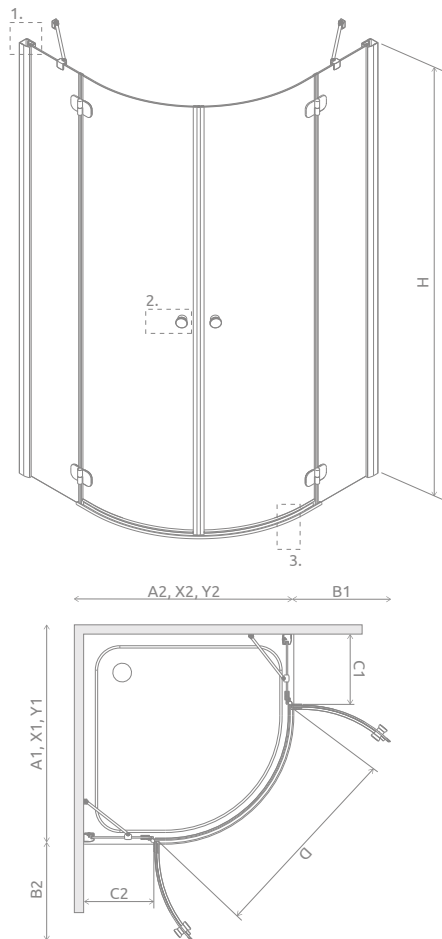

Torrenta PDD

Torrenta PDD + Delos A

Asymmetric shower enclosures are universal. It is possible to install them as a right or left version.
Асимметричные кабины универсальны, возможно устанавливать как левую, так и правую версию.

SYMMETRICAL SHOWER ENCLOSURES | КАБИНЫ СИММЕТРИЧНЫЕ

Model Модель	Tray width (A1×A2) Ширина поддона (A1×A2)	Dimension to the glass panel axis (Y1×Y2) Размер к оси стекла (Y1×Y2)	Height (H) Высота (H)	TRANSPARENT GLASS ПРОЗРАЧНОЕ СТЕКЛО	GLASS FINISH ЦВЕТ СТЕКЛА
				Art. No. № арт.	Graphite Графитовое Art. No. № арт.
PDD 80×80	800×800	771-781×771-781	1850	31610-01-01N	31610-01-05N
PDD 90×90	900×900	871-881×871-881	1850	31600-01-01N	31600-01-05N
PDD 100×100	1000×1000	971-981×971-981	1850	31620-01-01N	31620-01-05N

ASYMMETRICAL SHOWER ENCLOSURES | КАБИНЫ АСИММЕТРИЧНЫЕ

Model Модель	Tray width (A1×A2) Ширина поддона (A1×A2)	Dimension to the glass panel axis (Y1×Y2) Размер к оси стекла (Y1×Y2)	Height (H) Высота (H)	TRANSPARENT GLASS ПРОЗРАЧНОЕ СТЕКЛО	GLASS FINISH ЦВЕТ СТЕКЛА
				Art. No. № арт.	Graphite Графитовое Art. No. № арт.
PDD E 90×80	900×800	871-881×771-781	1850	31630-01-01N	31630-01-05N
PDD E 100×80	1000×800	971-981×771-781	1850	31640-01-01N	31640-01-05N

Model Модель	A1	A2	X1	X2	Y1	Y2	B1	B2	C1	C2	D	H
PDD 80×80	800	800	790-800	790-800	771-781	771-781	423	423	206-216	206-216	800	1850
PDD 90×90	900	900	890-900	890-900	871-881	871-881	423	423	306-316	306-316	800	1850
PDD 100×100	1000	1000	990-1000	990-1000	971-981	971-981	423	423	406-416	406-416	800	1850
PDD 80×90	800	900	790-800	890-900	771-781	871-881	423	423	206-216	306-316	800	1850
PDD 90×80	900	800	890-900	790-800	871-881	771-781	423	423	306-316	206-216	800	1850
PDD 80×100	800	1000	790-800	990-1000	771-781	971-981	423	423	206-216	406-416	800	1850
PDD 100×80	1000	800	990-1000	790-800	971-981	771-781	423	423	406-416	206-216	800	1850