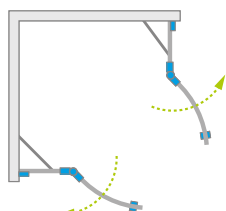

Torrenta PDD

Torrenta PDD + Delos A

Asymmetric shower enclosures are universal. It is possible to install them as a right or left version.
Асимметричные кабины универсальны, возможно устанавливать как левую, так и правую версию.

SYMMETRICAL SHOWER ENCLOSURES | КАБИНЫ СИММЕТРИЧНЫЕ

Model Модель	Tray width (A1×A2) Ширина поддона (A1×A2)	Dimension to the glass panel axis (Y1×Y2) Размер к оси стекла (Y1×Y2)	Height (H) Высота (H)	TRANSPARENT GLASS ПРОЗРАЧНОЕ СТЕКЛО	GLASS FINISH ЦВЕТ СТЕКЛА
				Art. No. № арт.	Graphite Графитовое Art. No. № арт.
PDD 80×80	800×800	771-781×771-781	1850	31610-01-01N	31610-01-05N
PDD 90×90	900×900	871-881×871-881	1850	31600-01-01N	31600-01-05N
PDD 100×100	1000×1000	971-981×971-981	1850	31620-01-01N	31620-01-05N

ASYMMETRICAL SHOWER ENCLOSURES | КАБИНЫ АСИММЕТРИЧНЫЕ

Model Модель	Tray width (A1×A2) Ширина поддона (A1×A2)	Dimension to the glass panel axis (Y1×Y2) Размер к оси стекла (Y1×Y2)	Height (H) Высота (H)	TRANSPARENT GLASS ПРОЗРАЧНОЕ СТЕКЛО	GLASS FINISH ЦВЕТ СТЕКЛА
				Art. No. № арт.	Graphite Графитовое Art. No. № арт.
PDD E 90×80	900×800	871-881×771-781	1850	31630-01-01N	31630-01-05N
PDD E 100×80	1000×800	971-981×771-781	1850	31640-01-01N	31640-01-05N

Model Модель	A1	A2	X1	X2	Y1	Y2	B1	B2	C1	C2	D	H
PDD 80×80	800	800	790-800	790-800	771-781	771-781	423	423	206-216	206-216	800	1850
PDD 90×90	900	900	890-900	890-900	871-881	871-881	423	423	306-316	306-316	800	1850
PDD 100×100	1000	1000	990-1000	990-1000	971-981	971-981	423	423	406-416	406-416	800	1850
PDD 80×90	800	900	790-800	890-900	771-781	871-881	423	423	206-216	306-316	800	1850
PDD 90×80	900	800	890-900	790-800	871-881	771-781	423	423	306-316	206-216	800	1850
PDD 80×100	800	1000	790-800	990-1000	771-781	971-981	423	423	206-216	406-416	800	1850
PDD 100×80	1000	800	990-1000	790-800	971-981	771-781	423	423	406-416	206-216	800	1850