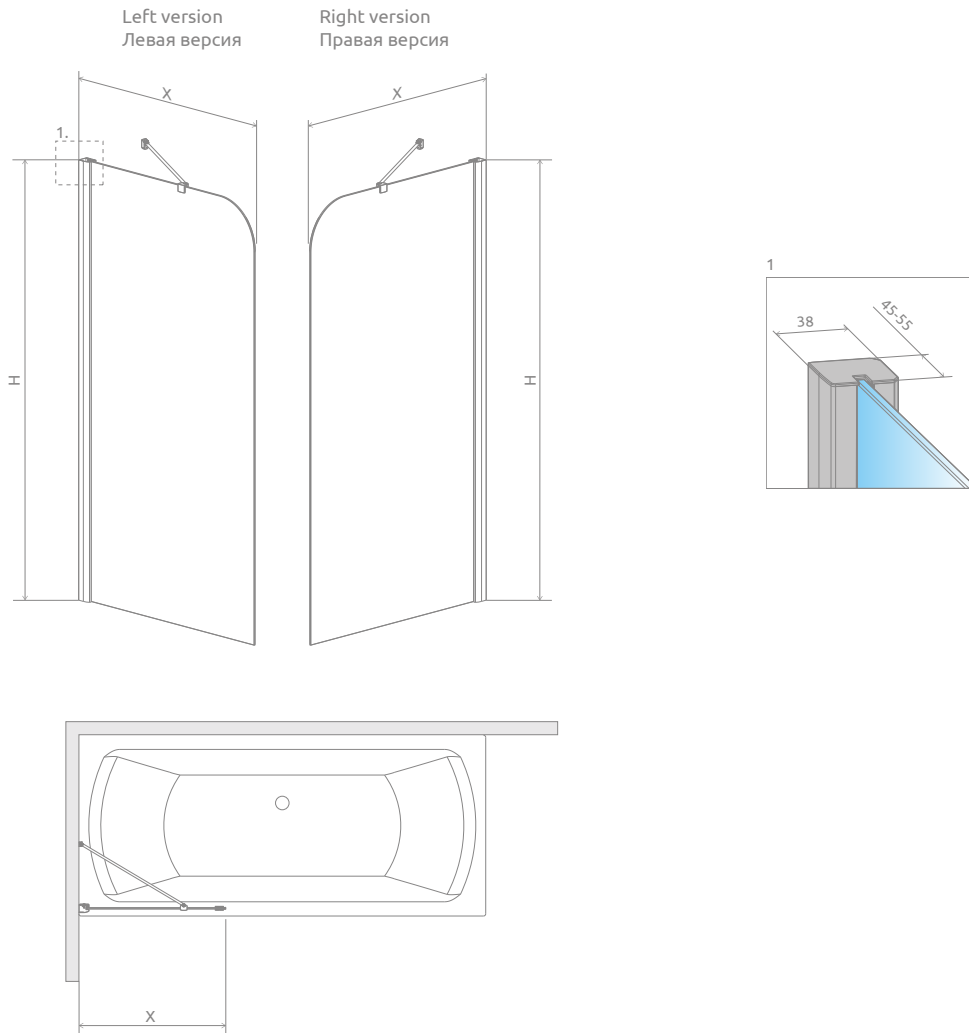

# Torrenta PNJ

Model Модель	Width (X) Ширина (X)	Height (H) Высота (H)	TRANSPARENT GLASS ПРОЗРАЧНОЕ СТЕКЛО	GLASS FINISH ЦВЕТ СТЕКЛА
			Art. No.   № арт.	Graphite   Графитовое Art. No.   № арт.
PNJ 80 L	800-810	1500	201101-101NL	201101-105NL
PNJ 80 R	800-810	1500	201101-101NR	201101-105NR