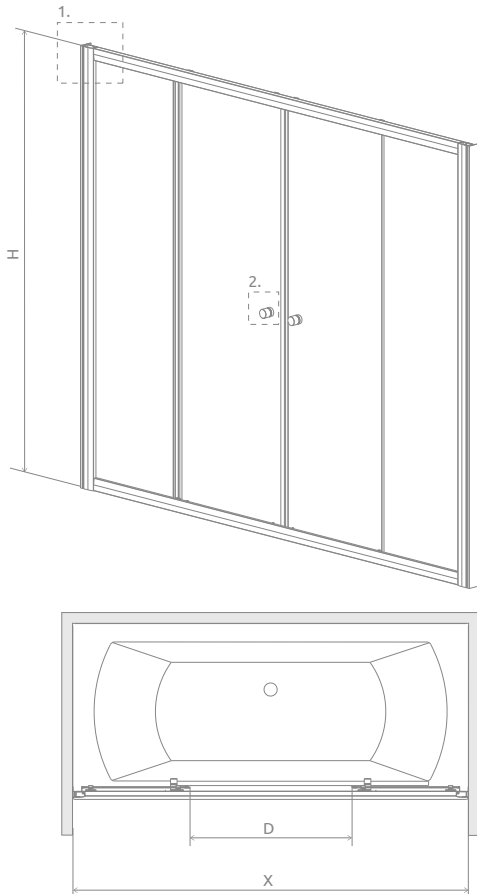

Vesta DWD

Model Модель	Width (X) Ширина (X)	Height (H) Высота (H)	TRANSPARENT GLASS ПРОЗРАЧНОЕ СТЕКЛО	GLASS FINISH ЦВЕТ СТЕКЛА
			Art. No. № арт.	Fabric Фабрик Art. No. № арт.
DWD 140	1390-1410	1500	203140-01	203140-06
DWD 150	1490-1510	1500	203150-01	203150-06
DWD 160	1590-1610	1500	203160-01	203160-06
DWD 170	1690-1710	1500	203170-01	203170-06
DWD 180	1790-1810	1500	203180-01	203180-06

Possibility to unlock and tilt the door to clean the cabin
Возможность расфиксировать и наклонять двери для чистки кабины

Elegant chrome details
Элегантные хромированные детали

Wall profiles with adjustment to compensate for wall irregularity
Пристенный профиль для компенсации неровностей стен

Model Модель	X	D	H
DWD 140	1390-1410	515	1500
DWD 150	1490-1510	565	1500
DWD 160	1590-1610	615	1500
DWD 170	1690-1710	665	1500
DWD 180	1790-1810	715	1500

ADDITIONAL OPTIONS | ДОПОЛНИТЕЛЬНЫЕ ОПЦИИ

MADE TO MEASURE
p. 10