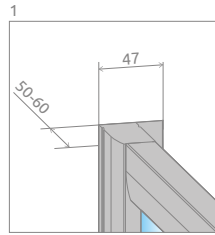

Vesta DWD

Model Модель	Width (X) Ширина (X)	Height (H) Высота (H)	TRANSPARENT GLASS ПРОЗРАЧНОЕ СТЕКЛО	GLASS FINISH ЦВЕТ СТЕКЛА
			Art. No. № арт.	Fabric Фабрик Art. No. № арт.
DWD 140	1390-1410	1500	203140-01	203140-06
DWD 150	1490-1510	1500	203150-01	203150-06
DWD 160	1590-1610	1500	203160-01	203160-06
DWD 170	1690-1710	1500	203170-01	203170-06
DWD 180	1790-1810	1500	203180-01	203180-06

Model Модель	X	D	H
DWD 140	1390-1410	515	1500
DWD 150	1490-1510	565	1500
DWD 160	1590-1610	615	1500
DWD 170	1690-1710	665	1500
DWD 180	1790-1810	715	1500

ADDITIONAL OPTIONS | ДОПОЛНИТЕЛЬНЫЕ ОПЦИИ

MADE TO MEASURE
p. 10