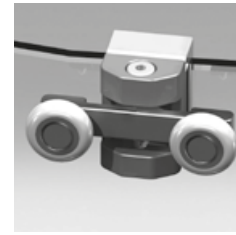

Vesta DWD

Model Модель	Width (X) Ширина (X)	Height (H) Высота (H)	TRANSPARENT GLASS ПРОЗРАЧНОЕ СТЕКЛО	GLASS FINISH ЦВЕТ СТЕКЛА
			Art. No. № арт.	Fabric Фабрик Art. No. № арт.
DWD 140	1390-1410	1500	203140-01	203140-06
DWD 150	1490-1510	1500	203150-01	203150-06
DWD 160	1590-1610	1500	203160-01	203160-06
DWD 170	1690-1710	1500	203170-01	203170-06
DWD 180	1790-1810	1500	203180-01	203180-06

Possibility to unlock and tilt the door to clean the cabin
Возможность расфиксировать и наклонять двери для чистки кабины

Elegant chrome details
Элегантные хромированные детали

Wall profiles with adjustment to compensate for wall irregularity
Пристенный профиль для компенсации неровностей стен

Model Модель	X	D	H
DWD 140	1390-1410	515	1500
DWD 150	1490-1510	565	1500
DWD 160	1590-1610	615	1500
DWD 170	1690-1710	665	1500
DWD 180	1790-1810	715	1500

ADDITIONAL OPTIONS | ДОПОЛНИТЕЛЬНЫЕ ОПЦИИ

MADE TO MEASURE
p. 10