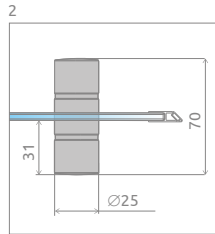

Vesta DWD

Model Модель	Width (X) Ширина (X)	Height (H) Высота (H)	TRANSPARENT GLASS ПРОЗРАЧНОЕ СТЕКЛО	GLASS FINISH ЦВЕТ СТЕКЛА
			Art. No. № арт.	Fabric Фабрик Art. No. № арт.
DWD 140	1390-1410	1500	203140-01	203140-06
DWD 150	1490-1510	1500	203150-01	203150-06
DWD 160	1590-1610	1500	203160-01	203160-06
DWD 170	1690-1710	1500	203170-01	203170-06
DWD 180	1790-1810	1500	203180-01	203180-06

Model Модель	X	D	H
DWD 140	1390-1410	515	1500
DWD 150	1490-1510	565	1500
DWD 160	1590-1610	615	1500
DWD 170	1690-1710	665	1500
DWD 180	1790-1810	715	1500

ADDITIONAL OPTIONS | ДОПОЛНИТЕЛЬНЫЕ ОПЦИИ

MADE TO MEASURE
p. 10